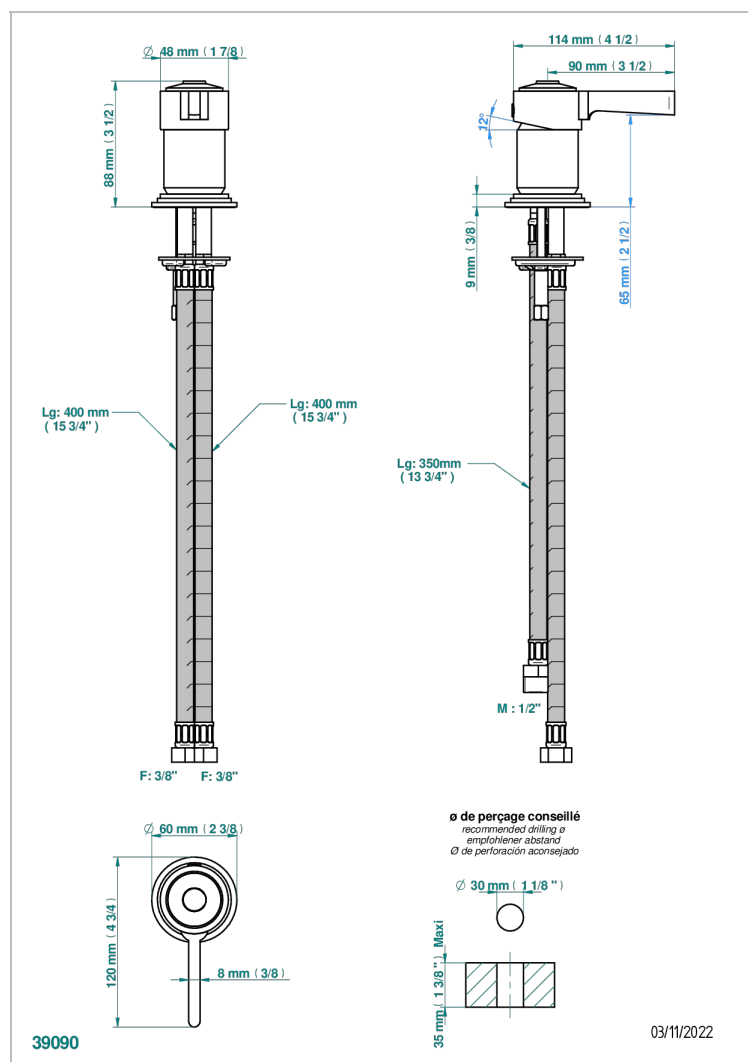

FAUBOURG PORCELANA NEGRA CON MANETAS

G2M-6523

Rim mounted ceramic mixer

CARACTERÍSTICAS

- NF : NF EN 817 - I - Chrome

ESTÁNDAR

ACABADOS DISPONIBLES

Cerámica negra mate - D30
Cromo - A02
Cromo / dorado - G02
Cromo mate - C02
Dorado - F01
Dorado mate - F07