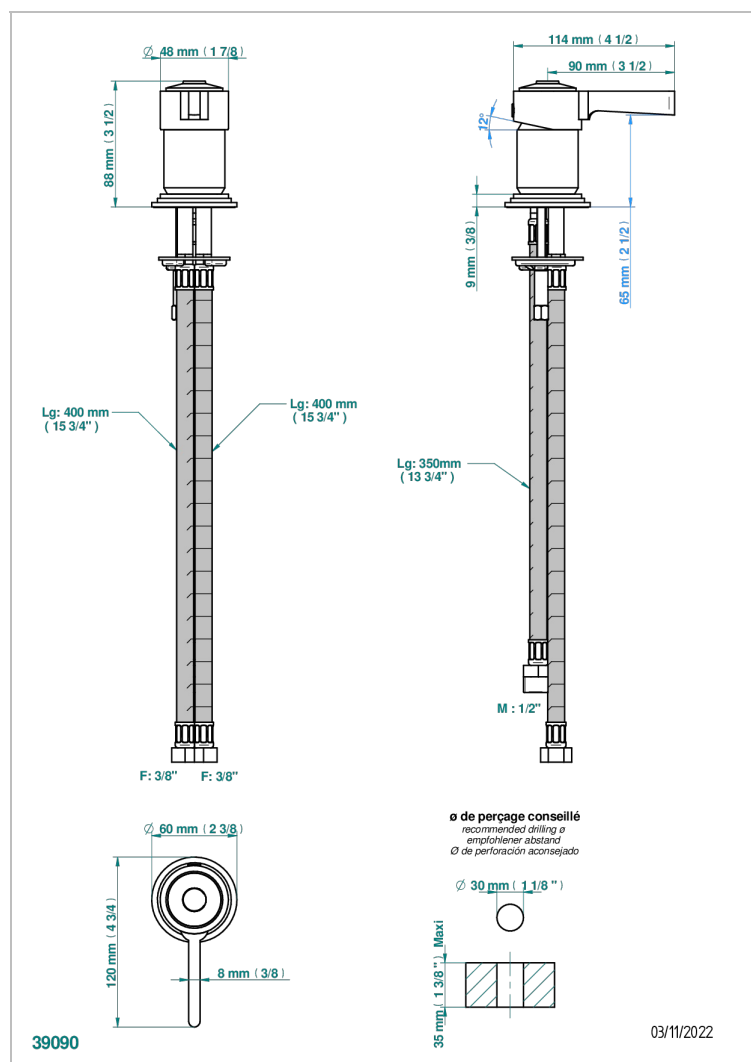

FAUBOURG BLACK PORCELAIN

G2L-6523

台式温控龙头 (35毫米阀芯)

THG[®]
PARIS

特色

- NF : NF EN 817 - I - Chrome

标准

可选饰面