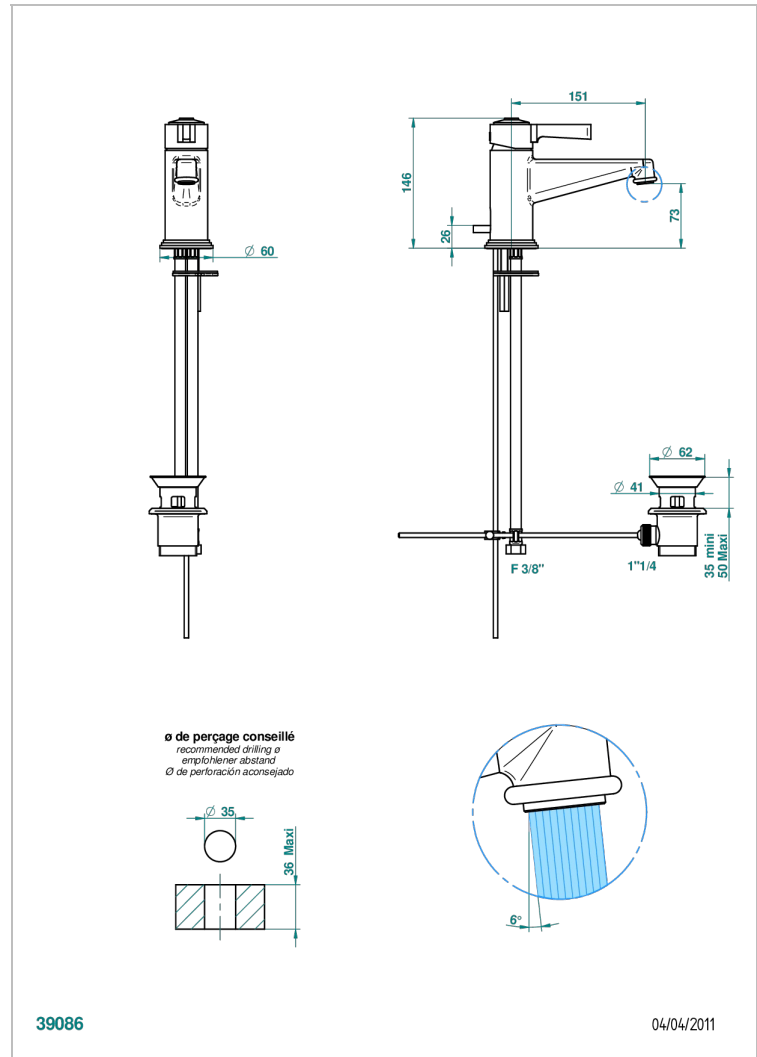

FRIVOLE A MANETTES

G2S-6500

Mitigeur de lavabo avec vidage

THG
PARIS

CARACTÉRISTIQUES

- Laiton sans plomb
- Cartouche céramique
- Aérateur-mousseur
- Fourni avec vidage à tirette 1 1/4"
- ACS : 19ACCLY542

CERTIFICATIONS

SPECIFICATIONS TECHNIQUES

- Recommandé : 3 bars (max. 5 bars) - Advised : 43,5 psi (max. 72 psi)
- 8,3 l/min à 3 bars (2.2 gpm at 43.5 psi)

FINITIONS DISPONIBLES

Chromé - A02
Chromé / doré - G02
Chromé mat - CO2
Doré brillant - F01
Doré mat - F07
Nickel brillant - B01