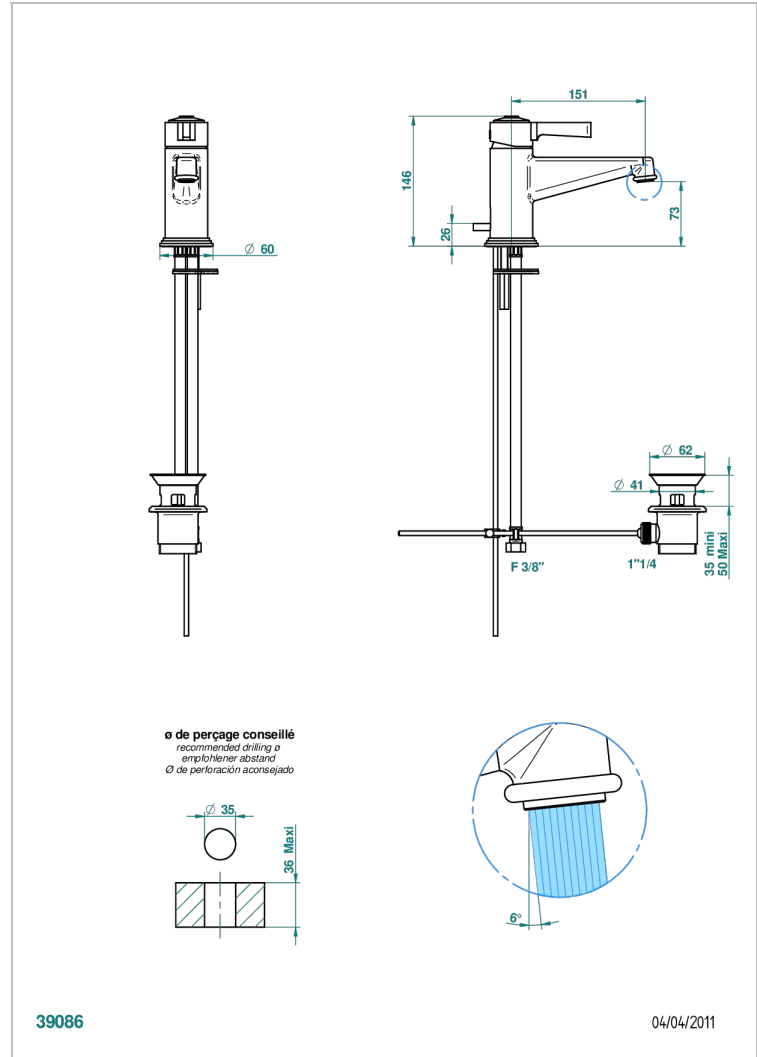

FRIVOLE CON MANETAS

G2S-6500

Monomando de lavabo con vaciador

THG[®]
PARIS

CARACTERÍSTICAS

- ACS : 19ACCLY542

ESTÁNDAR

ESPECIFICACIONES TÉCNICAS

- Recommandé : 3 bars (max. 5 bars) - Advised : 43,5 psi (max. 72 psi)
- 8,3 l/min à 3 bars (2.2 gpm at 43.5 psi)

ACABADOS DISPONIBLES

Cerámica negra mate - D30
Cromo - A02
Cromo / dorado - G02
Cromo mate - C02
Dorado - F01
Dorado mate - F07