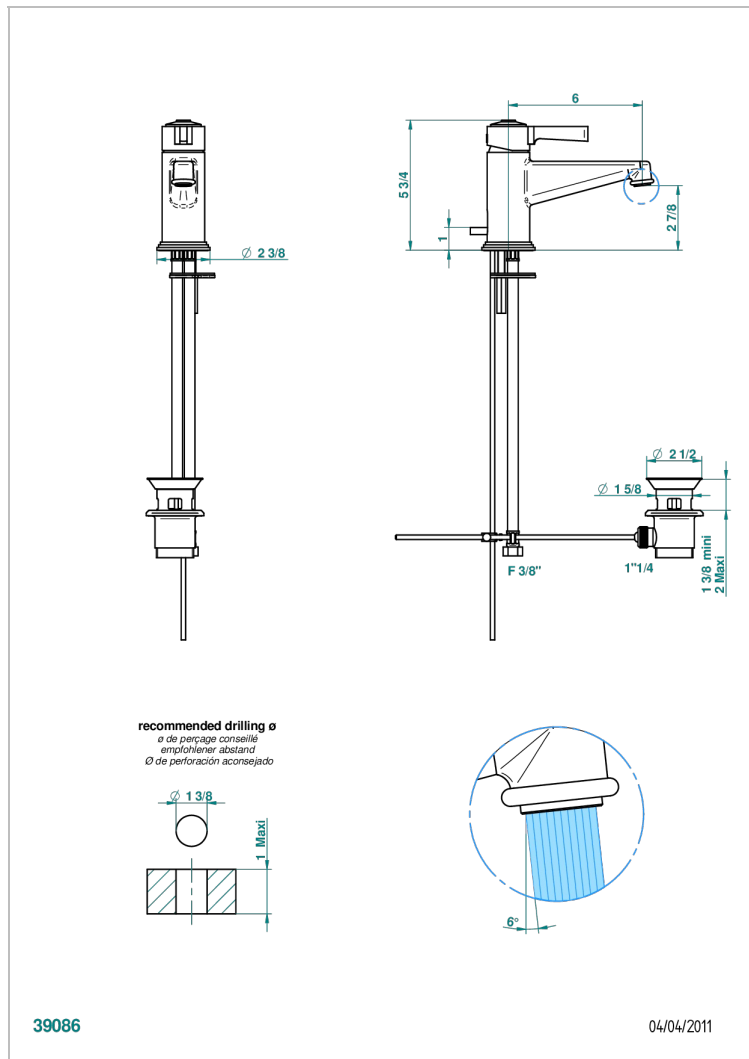

# FRIVOLE A MANETTES

G2S-6500

Mitigeur de lavabo avec vidage

THG<sup>®</sup>  
PARIS

## CARACTÉRISTIQUES

- Laiton sans plomb
- Cartouche céramique
- Aérateur-mousseur
- Fourni avec vidage à tirette 1 1/4"
- ACS : 19ACCLY542

Vieux nickel - H28