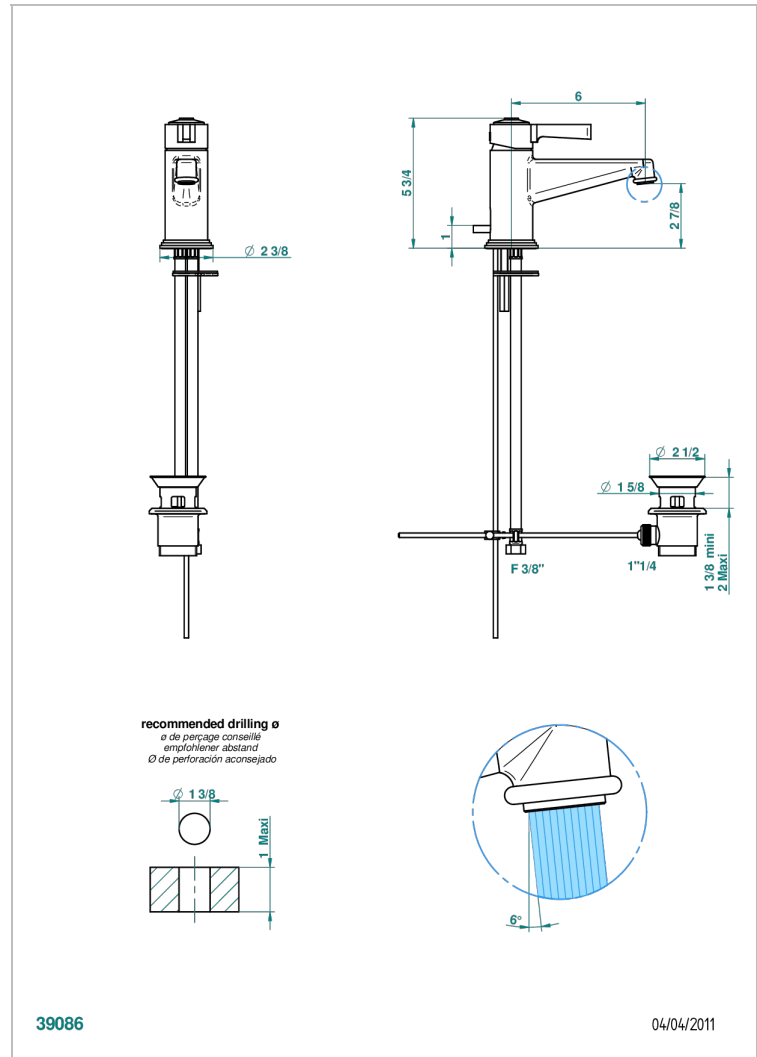

FRIVOLE CON MANETAS

G2S-6500

Monomando de lavabo con vaciador

THG[®]
PARIS

CARACTERÍSTICAS

- ACS : 19ACCLY542

ESTÁNDAR

ACABADOS DISPONIBLES

Pvd umber mate - H67

ESPECIFICACIONES TÉCNICAS

- Recommandé : 3 bars (max. 5 bars) - Advised : 43,5 psi (max. 72 psi)
- 8,3 l/min à 3 bars (2.2 gpm at 43.5 psi)