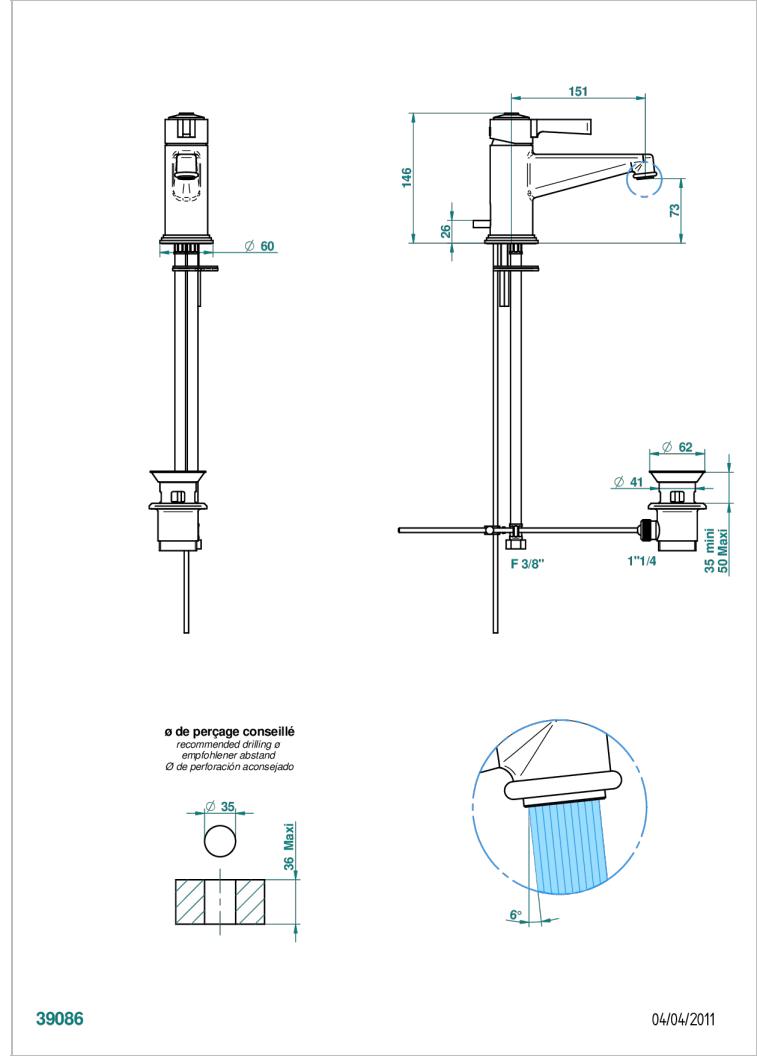

# FRIVOLE A MANETTES

G2S-6500

Mitigeur de lavabo avec vidage

THG<sup>®</sup>  
PARIS

## CARACTÉRISTIQUES

- Laiton sans plomb
- Cartouche céramique
- Aérateur-mousseur
- Fourni avec vidage à tirette 1 1/4"
- ACS : 19ACCLY542

Vieux nickel - H28