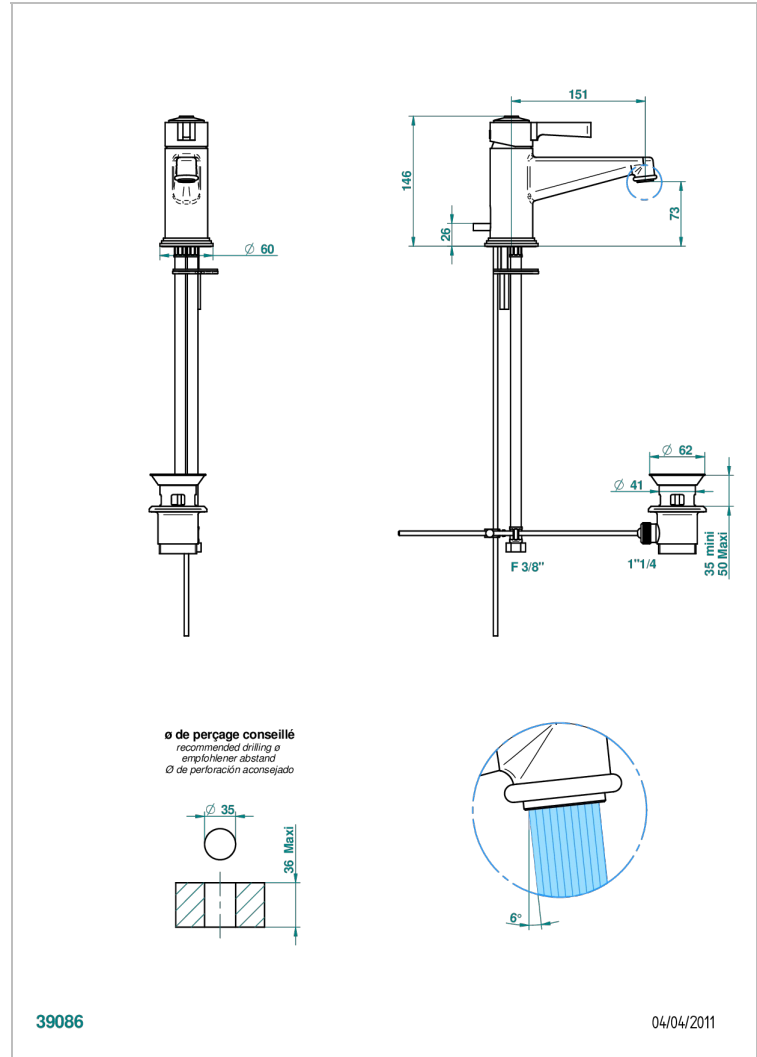

FRIVOLE CON MANETAS

G2S-6500

Monomando de lavabo con vaciador

THG[®]
PARIS

CARACTERÍSTICAS

- ACS : 19ACCLY542

ESTÁNDAR

ACABADOS DISPONIBLES

Pvd umber mate - H67

ESPECIFICACIONES TÉCNICAS

- Recommandé : 3 bars (max. 5 bars) - Advised : 43,5 psi (max. 72 psi)
- 8,3 l/min à 3 bars (2.2 gpm at 43.5 psi)