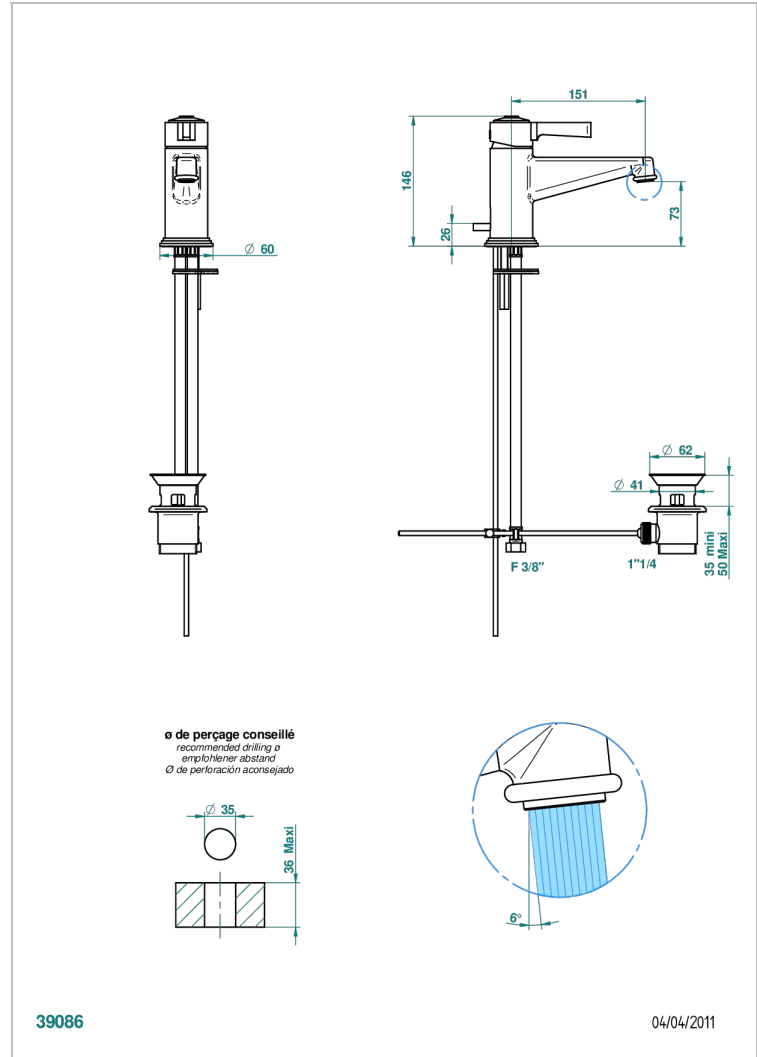

FRIVOLE WITH LEVER

G2S-6500

单孔台盆温控龙头，带下水器

THG[®]
PARIS

特色

- ACS : 19ACCLY542

标准

技术特征

- Recommandé : 3 bars (max. 5 bars) - Advised : 43,5 psi (max. 72 psi)
- 8,3 l/min à 3 bars (2.2 gpm at 43.5 psi)

可选饰面

Black ceram - D30
 Blush PVD - H62
 Graphite PVD - H64
 Matt Umber PVD - H67
 Matt blush PVD - H60
 Matt graphite PVD - H65