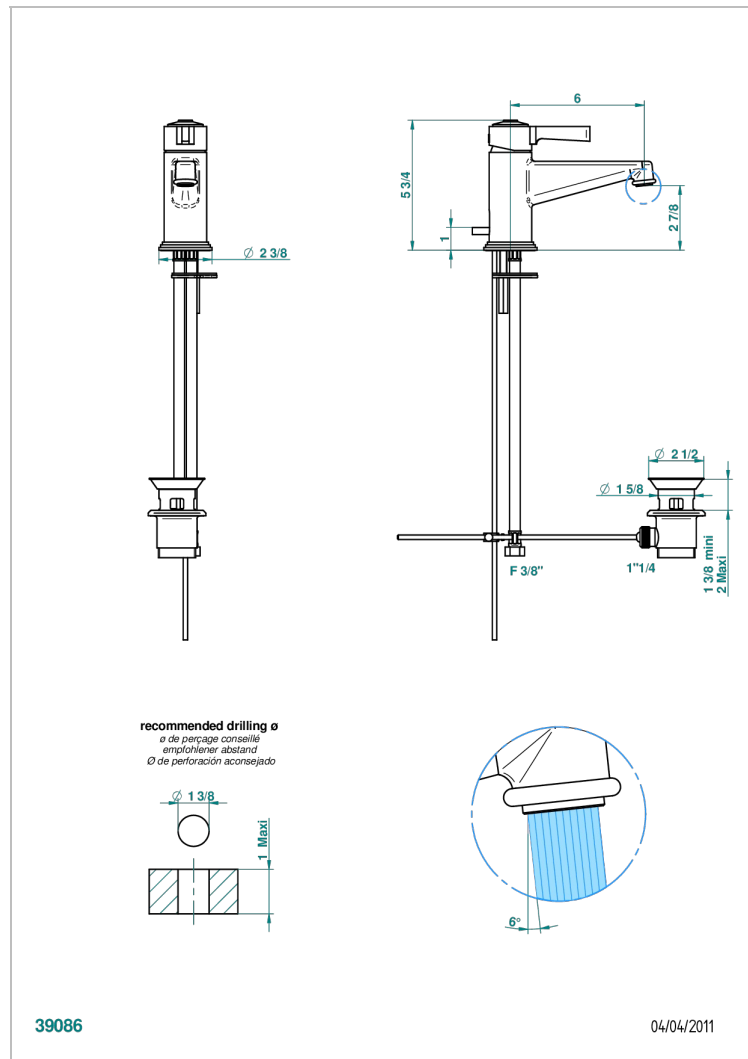

# FRIVOLE A MANETTES

G2S-6500

Mitigeur de lavabo avec vidage

THG<sup>®</sup>  
PARIS

## CARACTÉRISTIQUES

- Laiton sans plomb
- Cartouche céramique
- Aérateur-mousseur
- Fourni avec vidage à tirette 1 1/4"
- ACS : 19ACCLY542

Vieux nickel - H28