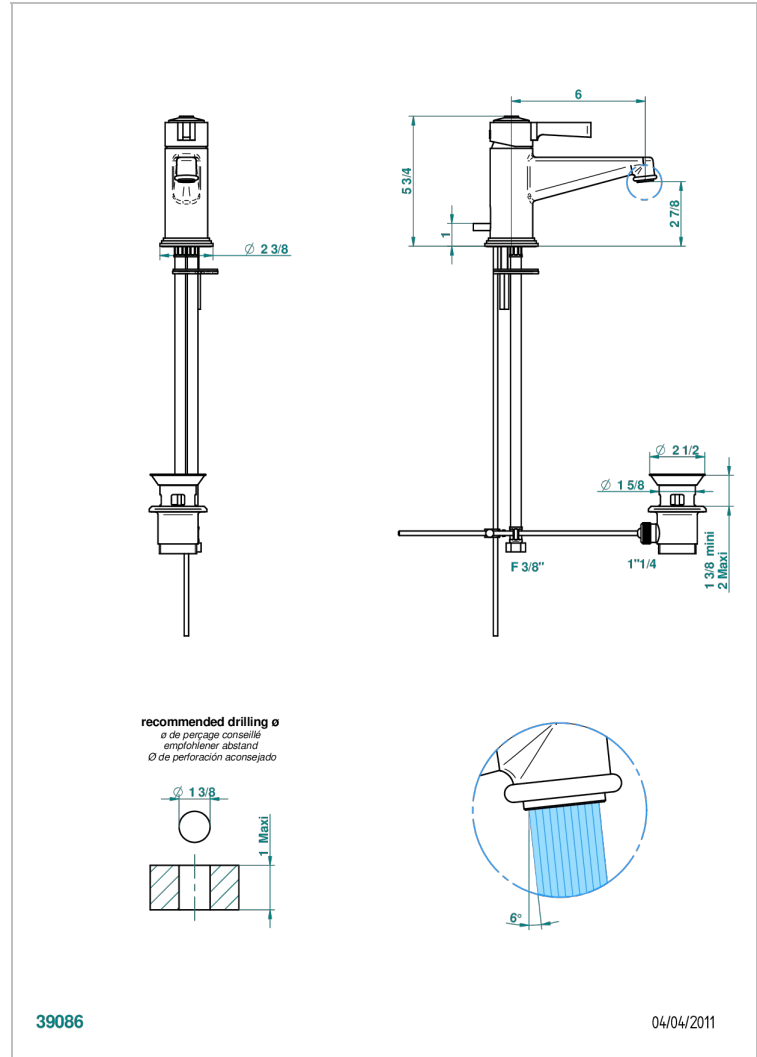

# FRIVOLE CON MANETAS

G2S-6500

Monomando de lavabo con vaciador

THG<sup>®</sup>  
PARIS

## CARACTERÍSTICAS

- ACS : 19ACCLY542