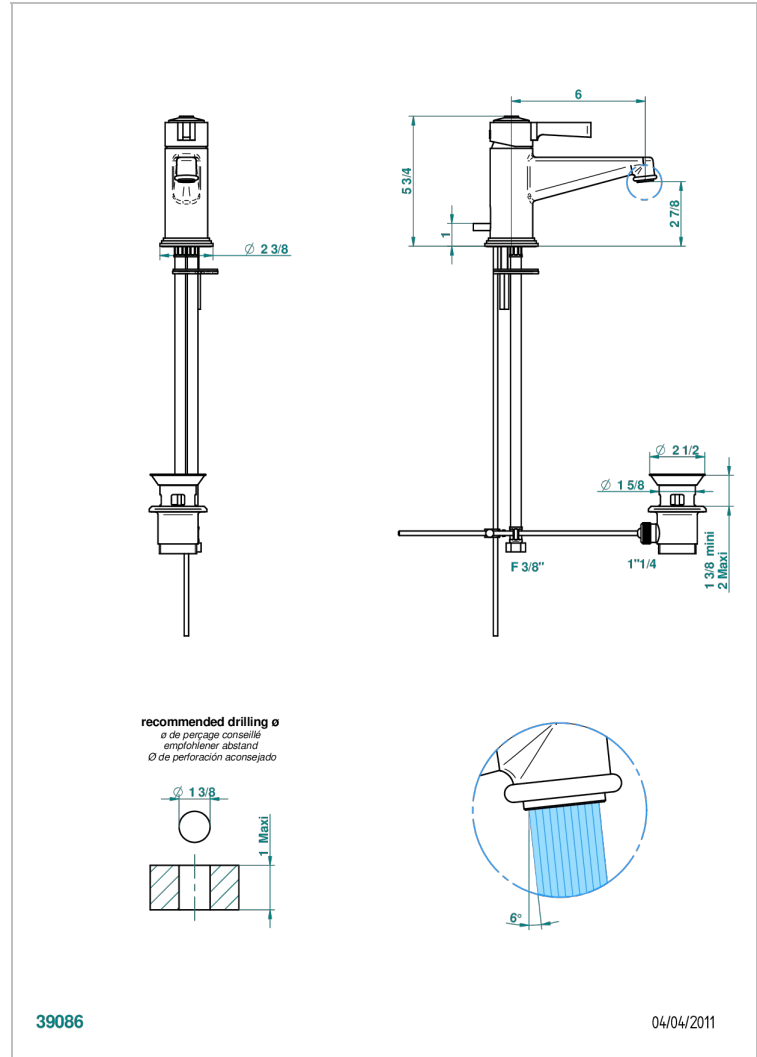

FRIVOLE WITH LEVER

G2S-6500

单孔台盆温控龙头，带下水器

THG[®]
PARIS

特色

- ACS : 19ACCLY542

标准

技术特征

- Recommandé : 3 bars (max. 5 bars) - Advised : 43,5 psi (max. 72 psi)
- 8,3 l/min à 3 bars (2.2 gpm at 43.5 psi)

可选饰面

Black ceram - D30
 Blush PVD - H62
 Graphite PVD - H64
 Matt Umber PVD - H67
 Matt blush PVD - H60
 Matt graphite PVD - H65