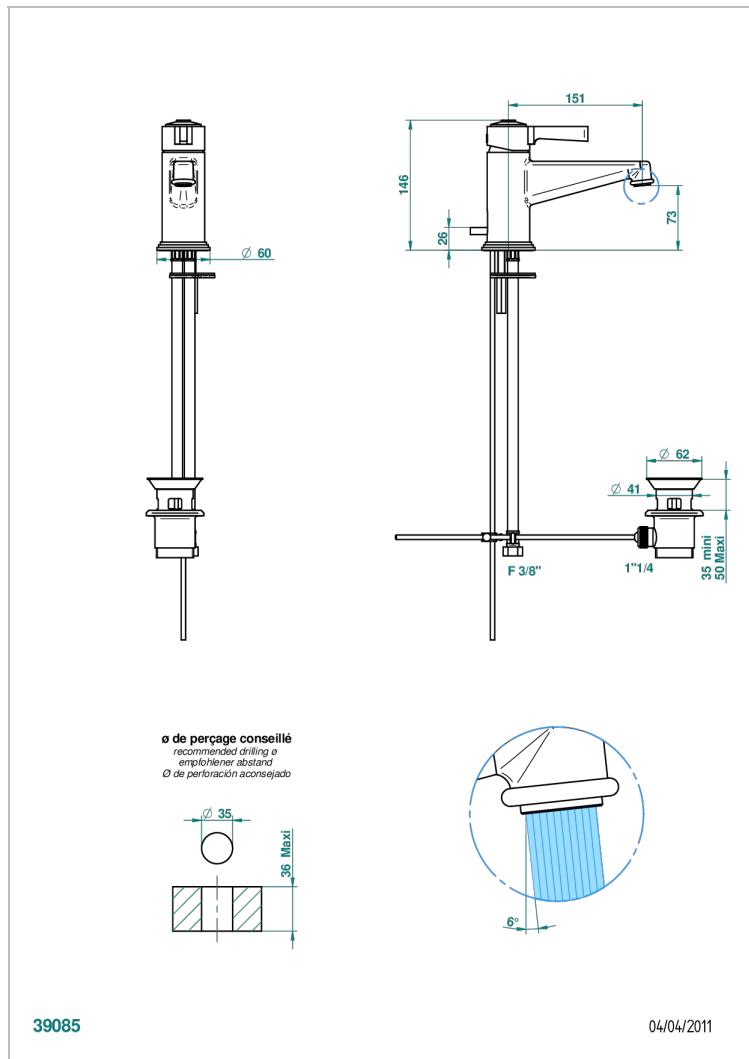

FROUFROU A MANETTES

G2P-6500

Mitigeur de lavabo avec vidage

THG[®]
PARIS

CARACTÉRISTIQUES

- Laiton sans plomb
- Cartouche céramique
- Aérateur-mousseur
- Fourni avec vidage à tirette 1 1/4"
- ACS : 19ACCLY542

CERTIFICATIONS

SPECIFICATIONS TECHNIQUES

- Recommandé : 3 bars (max. 5 bars) - Advised : 43,5 psi (max. 72 psi)
- 8,3 l/min à 3 bars (2.2 gpm at 43.5 psi)

FINITIONS DISPONIBLES

Chromé - A02
Chromé / doré - G02
Chromé mat - CO2
Doré brillant - F01
Doré mat - F07
Nickel brillant - B01