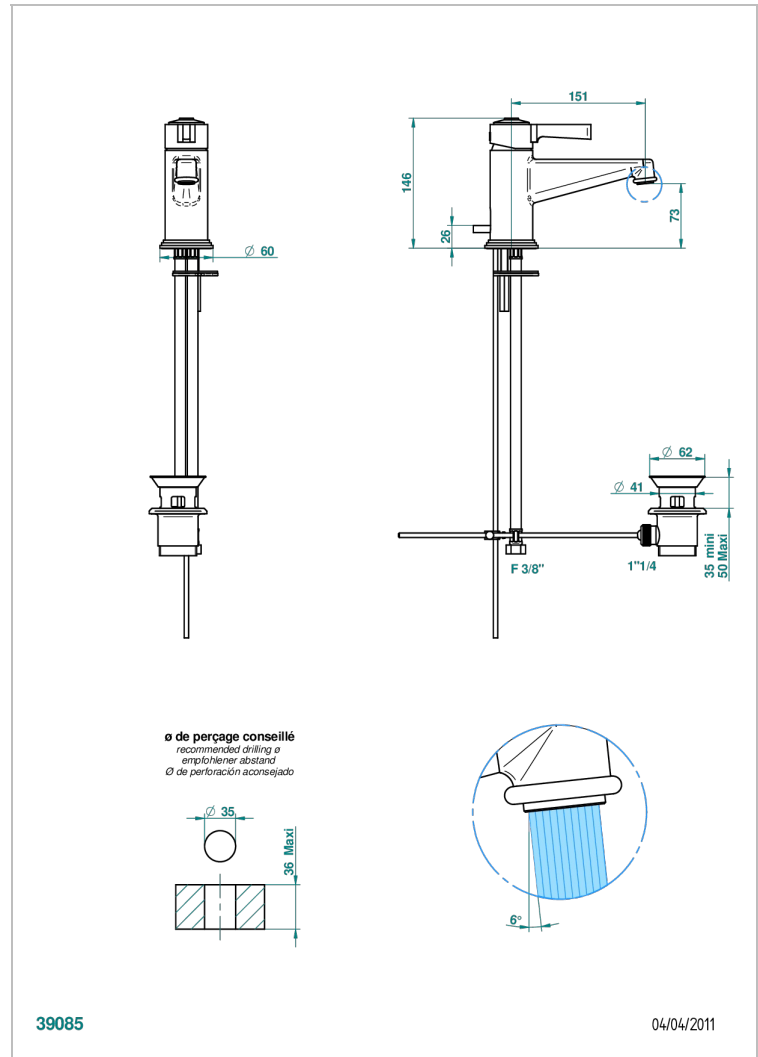

FROUFROU CON MANETAS

G2P-6500

Monomando de lavabo con vaciador

THG[®]
PARIS

CARACTERÍSTICAS

- ACS : 19ACCLY542

ESTÁNDAR

ACABADOS DISPONIBLES

Cerámica negra mate - D30
Cromo - A02
Cromo / dorado - G02
Cromo mate - C02
Dorado - F01
Dorado mate - F07

Dorado pálido - F30
Dorado pálido mate (sin barniz) - F31
Níquel - B01
Níquel mate - C01
Níquel viejo - H28
Pvd blush - H62

Pvd umber mate - H67

ESPECIFICACIONES TÉCNICAS

- Recommandé : 3 bars (max. 5 bars) - Advised : 43,5 psi (max. 72 psi)
- 8,3 l/min à 3 bars (2.2 gpm at 43.5 psi)