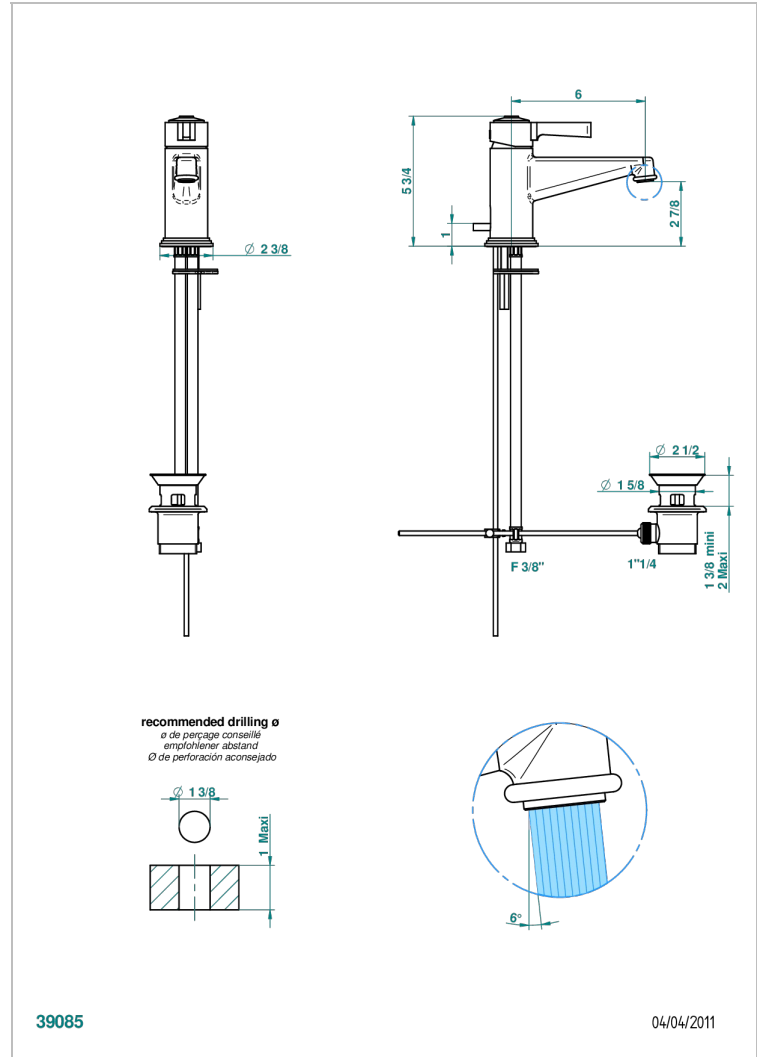

FROUFROU CON MANETAS

G2P-6500

Monomando de lavabo con vaciador

THG[®]
PARIS

CARACTERÍSTICAS

- ACS : 19ACCLY542

ESTÁNDAR

ESPECIFICACIONES TÉCNICAS

- Recommandé : 3 bars (max. 5 bars) - Advised : 43,5 psi (max. 72 psi)
- 8,3 l/min à 3 bars (2.2 gpm at 43.5 psi)

ACABADOS DISPONIBLES

Cerámica negra mate - D30
Cromo - A02
Cromo / dorado - G02
Cromo mate - C02
Dorado - F01
Dorado mate - F07