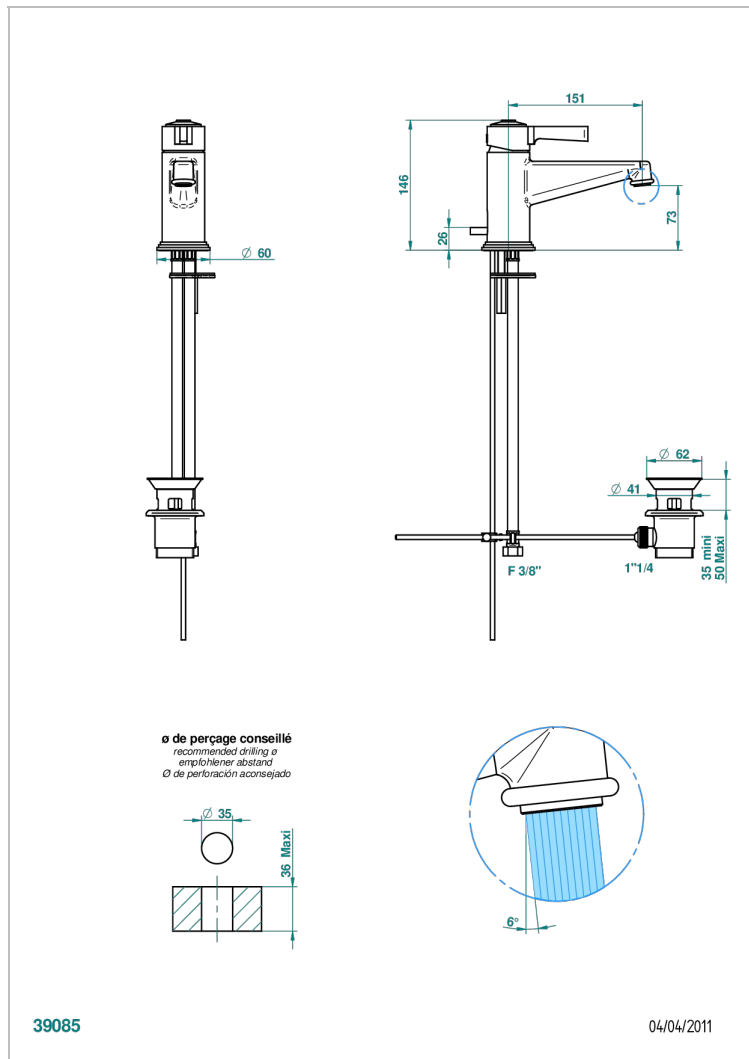

# FROUFROU A MANETTES

G2P-6500

Mitigeur de lavabo avec vidage

THG<sup>®</sup>  
PARIS

## CARACTÉRISTIQUES

- Laiton sans plomb
- Cartouche céramique
- Aérateur-mousseur
- Fourni avec vidage à tirette 1 1/4"
- ACS : 19ACCLY542

Vieux nickel - H28