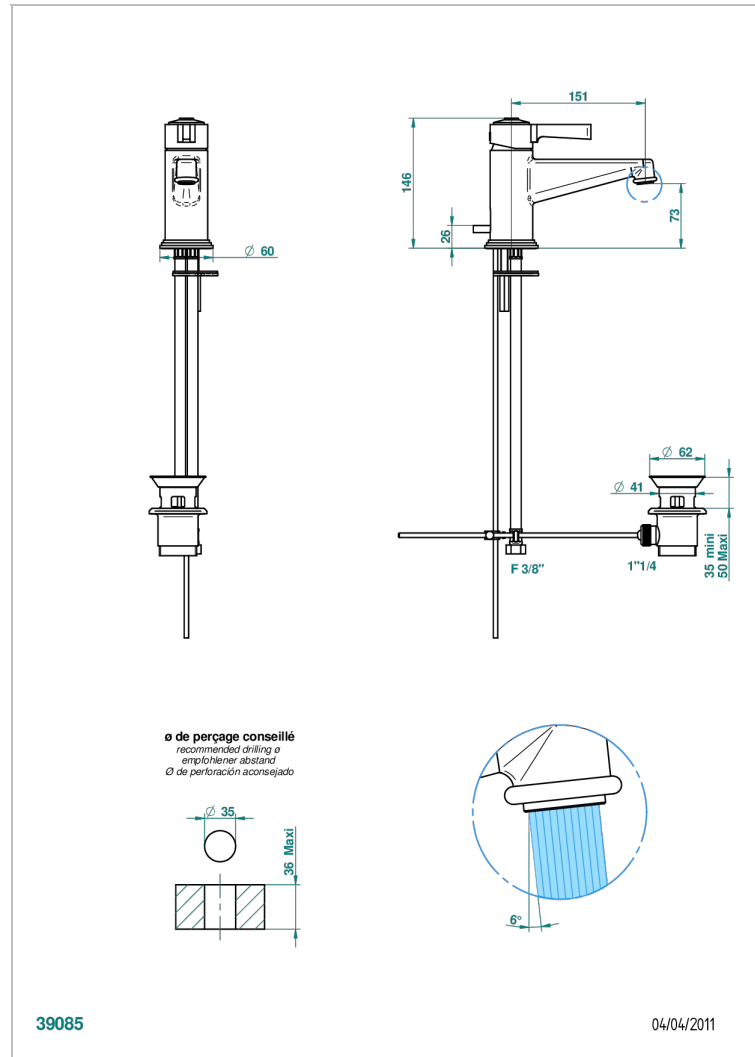

FROUFROU CON MANETAS

G2P-6500

Monomando de lavabo con vaciador

THG[®]
PARIS

CARACTERÍSTICAS

- ACS : 19ACCLY542

ESTÁNDAR

ACABADOS DISPONIBLES

Pvd umber mate - H67

ESPECIFICACIONES TÉCNICAS

- Recommandé : 3 bars (max. 5 bars) - Advised : 43,5 psi (max. 72 psi)
- 8,3 l/min à 3 bars (2.2 gpm at 43.5 psi)