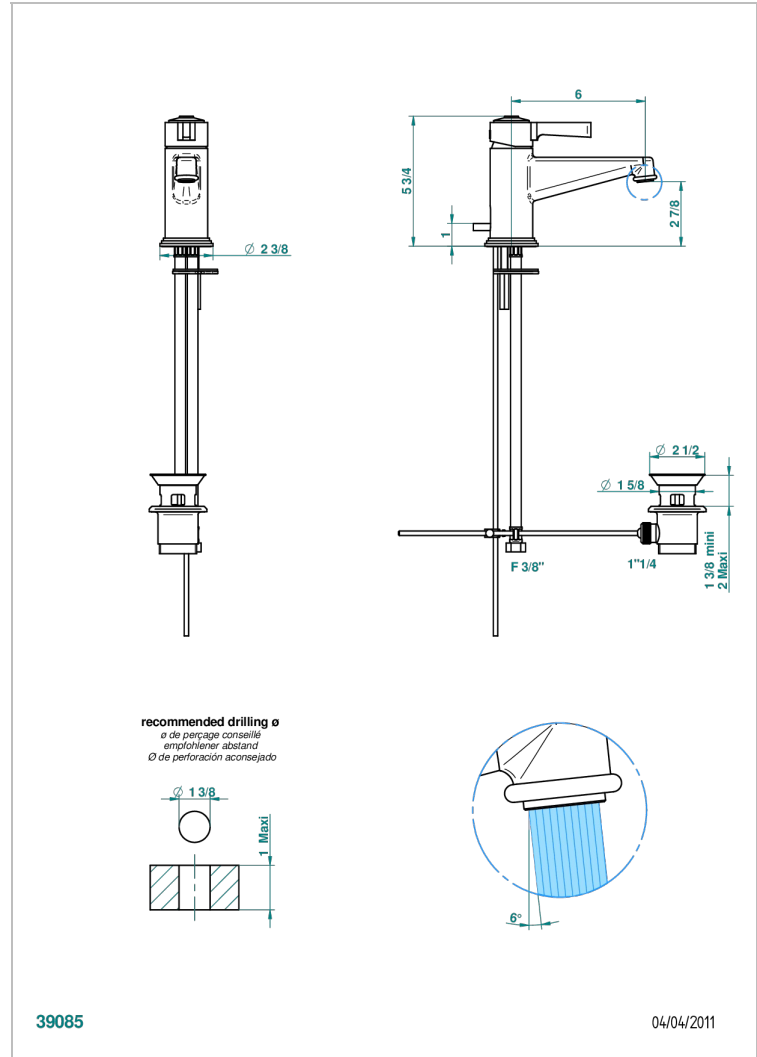

# FROUFROU A MANETTES

G2P-6500

Mitigeur de lavabo avec vidage

THG<sup>®</sup>  
PARIS

## CARACTÉRISTIQUES

- Laiton sans plomb
- Cartouche céramique
- Aérateur-mousseur
- Fourni avec vidage à tirette 1 1/4"
- ACS : 19ACCLY542

Vieux nickel - H28