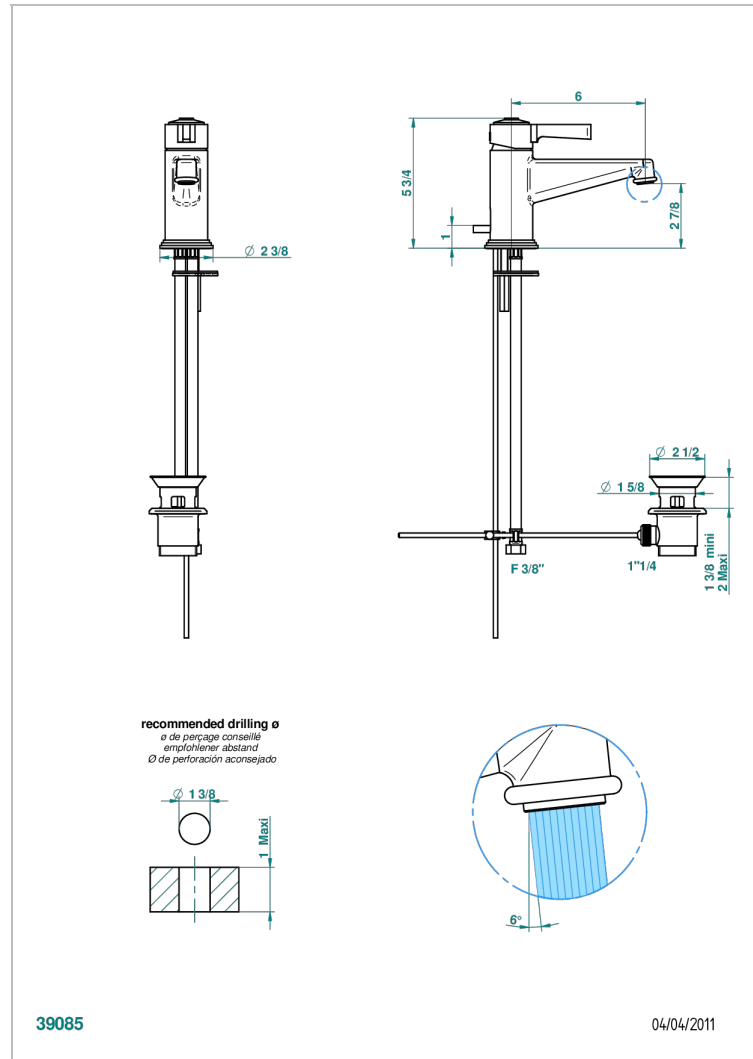

FROUFROU CON MANETAS

G2P-6500

Monomando de lavabo con vaciador

THG[®]
PARIS

CARACTERÍSTICAS

- ACS : 19ACCLY542

ESPECIFICACIONES TÉCNICAS

- Recommandé : 3 bars (max. 5 bars) - Advised : 43,5 psi (max. 72 psi)
- 8,3 l/min à 3 bars (2.2 gpm at 43.5 psi)