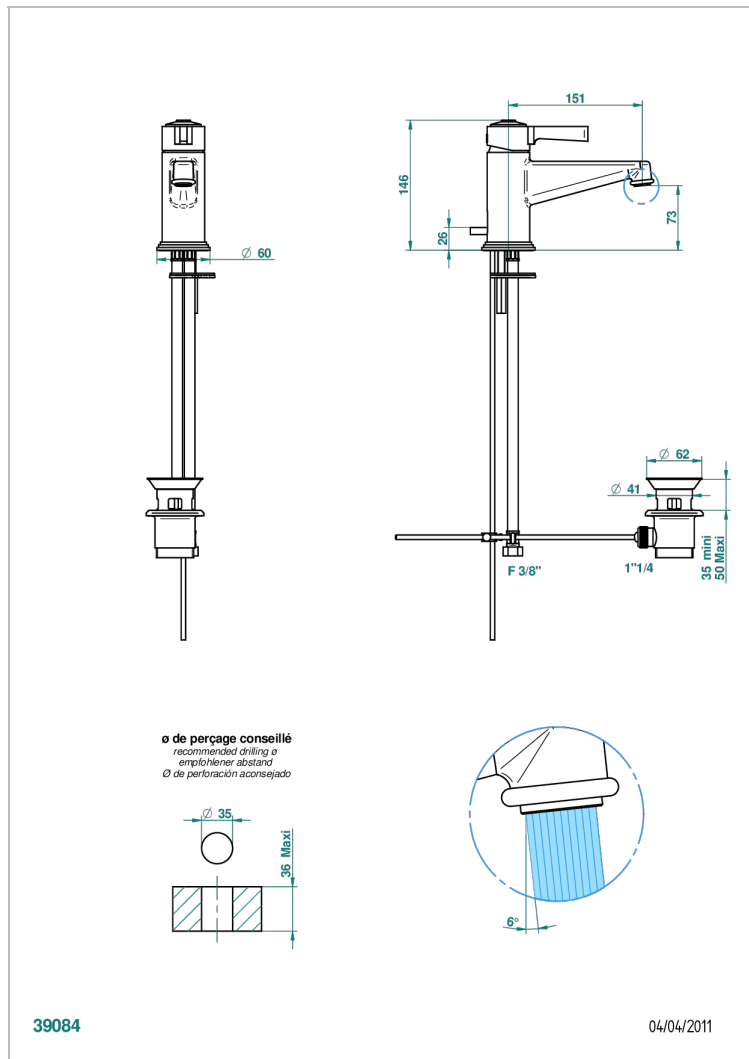

FAUBOURG PORCELANA NEGRA CON MANETAS

THG[®]
PARIS

G2M-6500

Monomando de lavabo con vaciador

CARACTERÍSTICAS

- ACS : 19ACCLY542

ESTÁNDAR

ESPECIFICACIONES TÉCNICAS

- Recommandé : 3 bars (max. 5 bars) - Advised : 43,5 psi (max. 72 psi)
- 8,3 l/min à 3 bars (2.2 gpm at 43.5 psi)

ACABADOS DISPONIBLES

Cerámica negra mate - D30
Cromo - A02
Cromo / dorado - G02
Cromo mate - C02
Dorado - F01
Dorado mate - F07