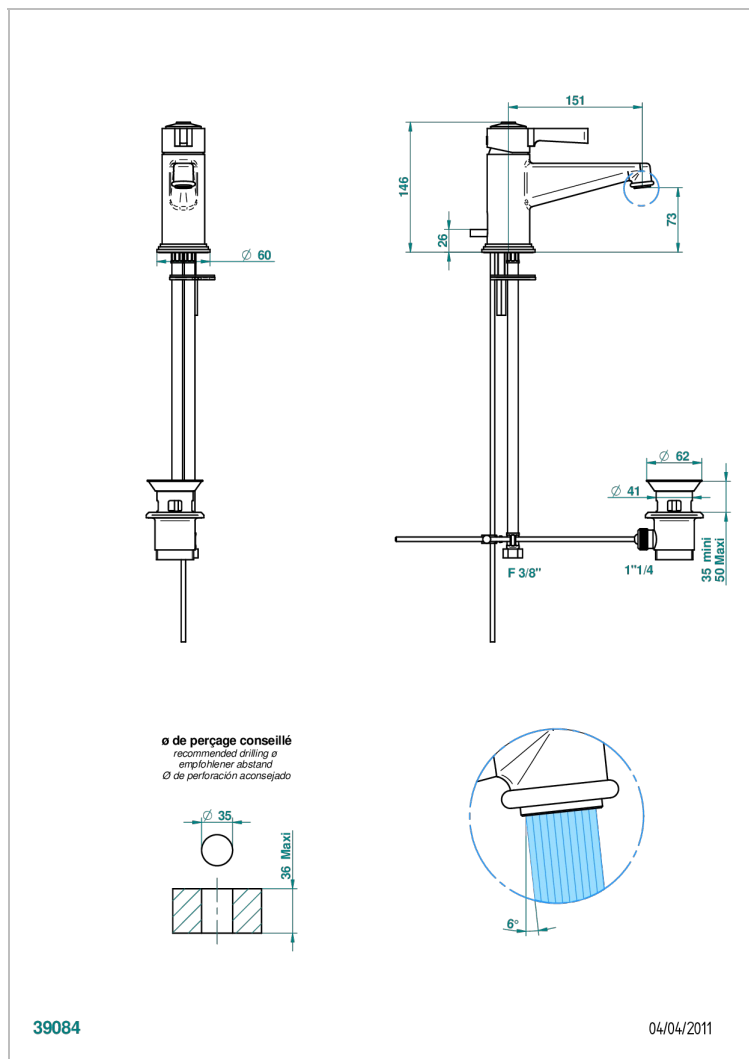

FAUBOURG - ЧЕРНЫЙ ФАРФОР - С РУКОЯТКАМИ

THG[®]
PARIS

G2M-6500

Смеситель для раковины однорычажный с донным клапаном

ХАРАКТЕРИСТИКИ

- ACS : 19ACCLY542

СТАНДАРТЫ

ТЕХНИЧЕСКИЕ ХАРАКТЕРИСТИКИ

- Recommandé : 3 bars (max. 5 bars) - Advised : 43,5 psi (max. 72 psi)
- 8,3 l/min à 3 bars (2.2 gpm at 43.5 psi)

ДОСТУПНЫЕ ВАРИАНТЫ ПОКРЫТИЙ

Black ceram - D30
Blush PVD - H62
Graphite PVD - H64
Matt Umber PVD - H67
Matt blush PVD - H60
Matt graphite PVD - H65