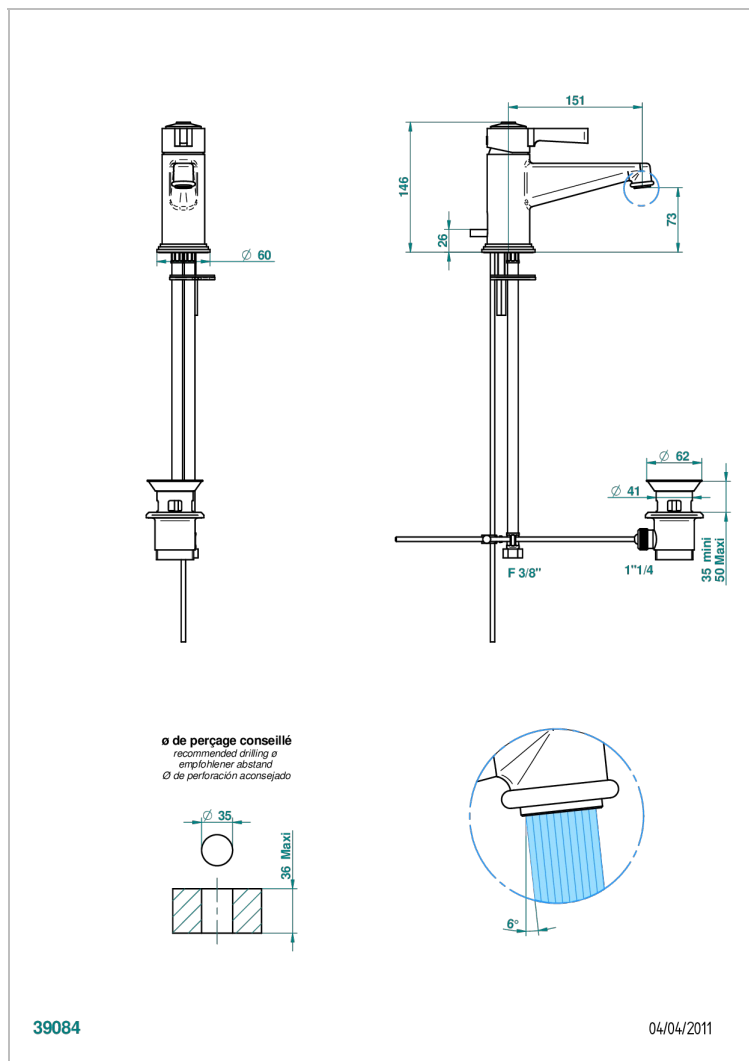

FAUBOURG PORCELAINE NOIRE A MANETTES

THG[®]
PARIS

G2M-6500

Mitigeur de lavabo avec vidage

CARACTÉRISTIQUES

- Laiton sans plomb
- Cartouche céramique
- Aérateur-mousseur
- Fourni avec vidage à tirette 1 1/4"
- ACS : 19ACCLY542

CERTIFICATIONS

SPECIFICATIONS TECHNIQUES

- Recommandé : 3 bars (max. 5 bars) - Advised : 43,5 psi (max. 72 psi)
- 8,3 l/min à 3 bars (2.2 gpm at 43.5 psi)

FINITIONS DISPONIBLES

Chromé - A02
Chromé / doré - G02
Chromé mat - C02
Doré brillant - F01
Doré mat - F07
Laiton fumé naturel - A13