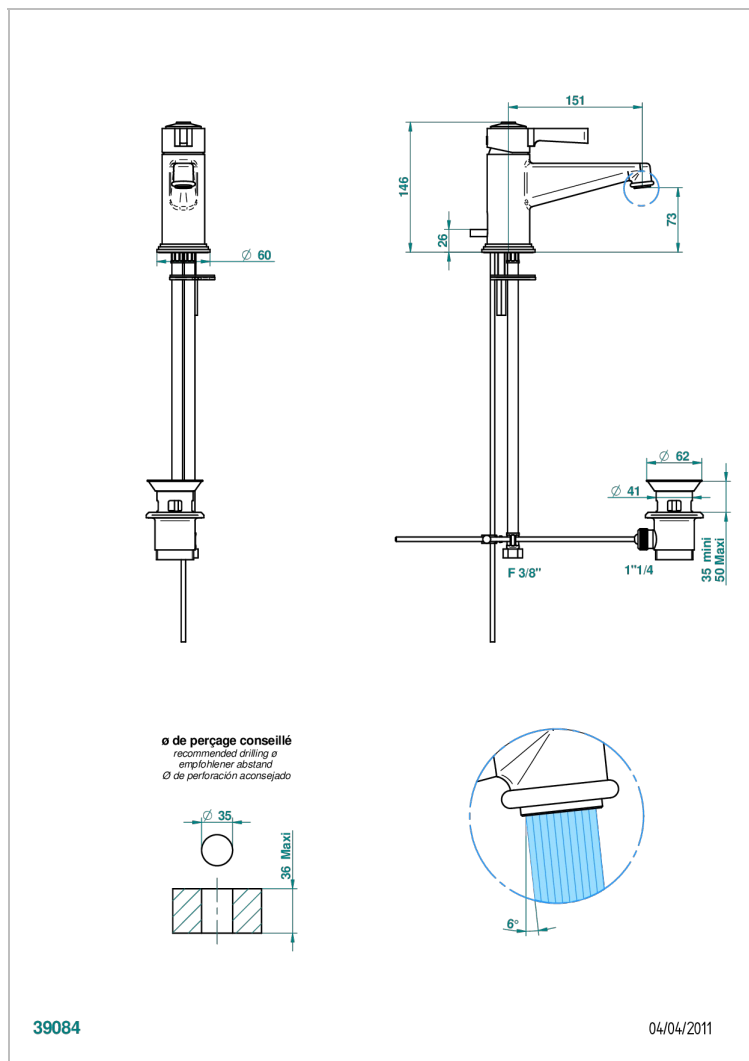

# FAUBOURG PORCELANA NEGRA CON MANETAS

THG<sup>®</sup>  
PARIS

G2M-6500

Monomando de lavabo con vaciador