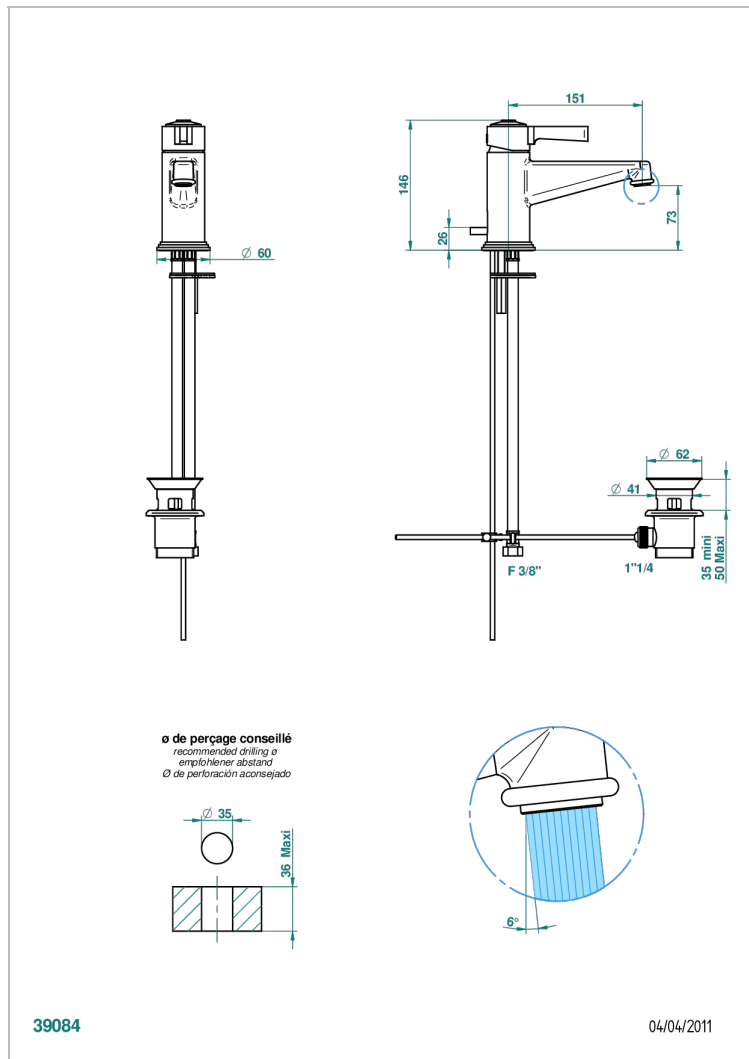

FAUBOURG BLACK PORCELAIN WITH LEVER

G2M-6500

单孔台盆温控龙头，带下水器

特色

- ACS : 19ACCLY542

标准

技术特征

- Recommandé : 3 bars (max. 5 bars) - Advised : 43,5 psi (max. 72 psi)
- 8,3 l/min à 3 bars (2.2 gpm at 43.5 psi)