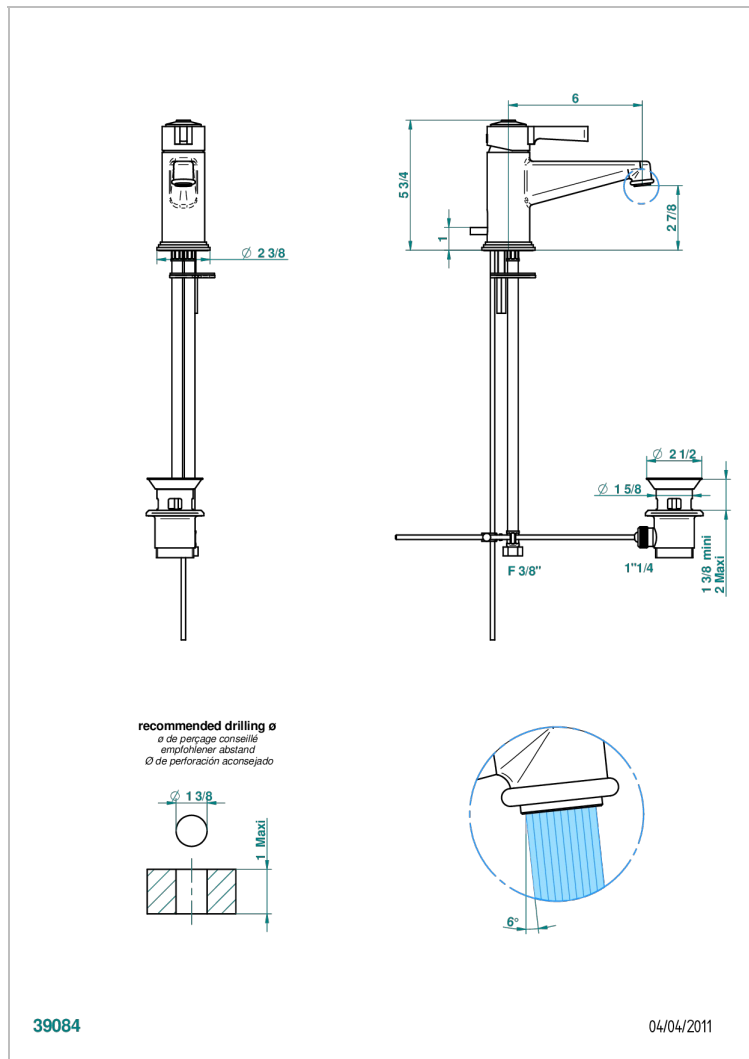

FAUBOURG - ЧЕРНЫЙ ФАРФОР - С РУКОЯТКАМИ

THG[®]
PARIS

G2M-6500

Смеситель для раковины однорычажный с донным клапаном

ХАРАКТЕРИСТИКИ

- ACS : 19ACCLY542

СТАНДАРТЫ

ТЕХНИЧЕСКИЕ ХАРАКТЕРИСТИКИ

- Recommandé : 3 bars (max. 5 bars) - Advised : 43,5 psi (max. 72 psi)
- 8,3 l/min à 3 bars (2.2 gpm at 43.5 psi)

ДОСТУПНЫЕ ВАРИАНТЫ ПОКРЫТИЙ

Black ceram - D30
 Blush PVD - H62
 Graphite PVD - H64
 Matt Umber PVD - H67
 Matt blush PVD - H60
 Matt graphite PVD - H65