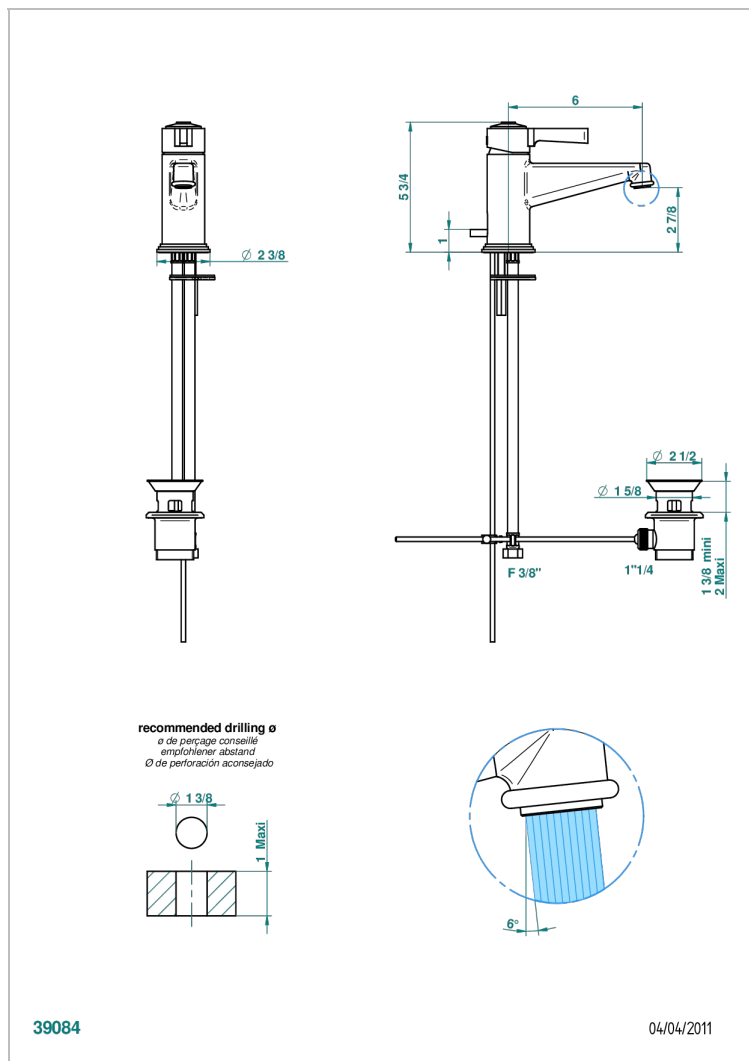

FAUBOURG PORCELAINE NOIRE A MANETTES

THG[®]
PARIS

G2M-6500

Mitigeur de lavabo avec vidage

CARACTÉRISTIQUES

- Laiton sans plomb
- Cartouche céramique
- Aérateur-mousseur
- Fourni avec vidage à tirette 1 1/4"
- ACS : 19ACCLY542

CERTIFICATIONS

SPECIFICATIONS TECHNIQUES

- Recommandé : 3 bars (max. 5 bars) - Advised : 43,5 psi (max. 72 psi)
- 8,3 l/min à 3 bars (2.2 gpm at 43.5 psi)

FINITIONS DISPONIBLES

Chromé - A02
Chromé / doré - G02
Chromé mat - CO2
Doré brillant - F01
Doré mat - F07
Laiton fumé naturel - A13