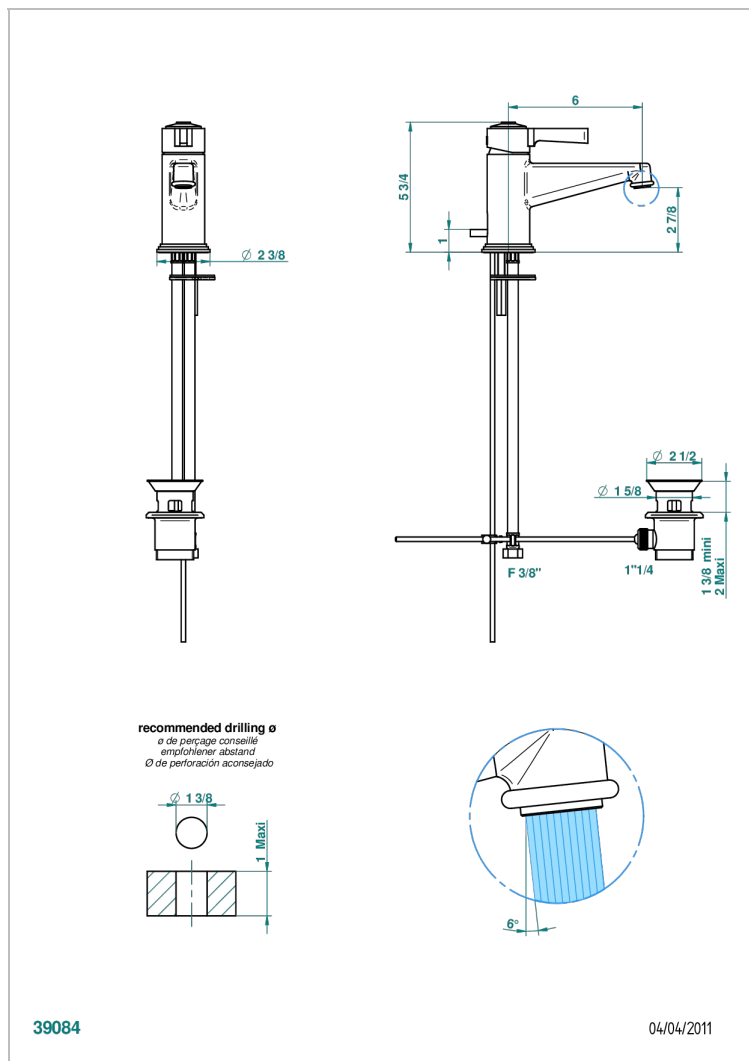

# FAUBOURG PORCELANA NEGRA CON MANETAS

THG<sup>®</sup>  
PARIS

G2M-6500

Monomando de lavabo con vaciador

## CARACTERÍSTICAS

- ACS : 19ACCLY542