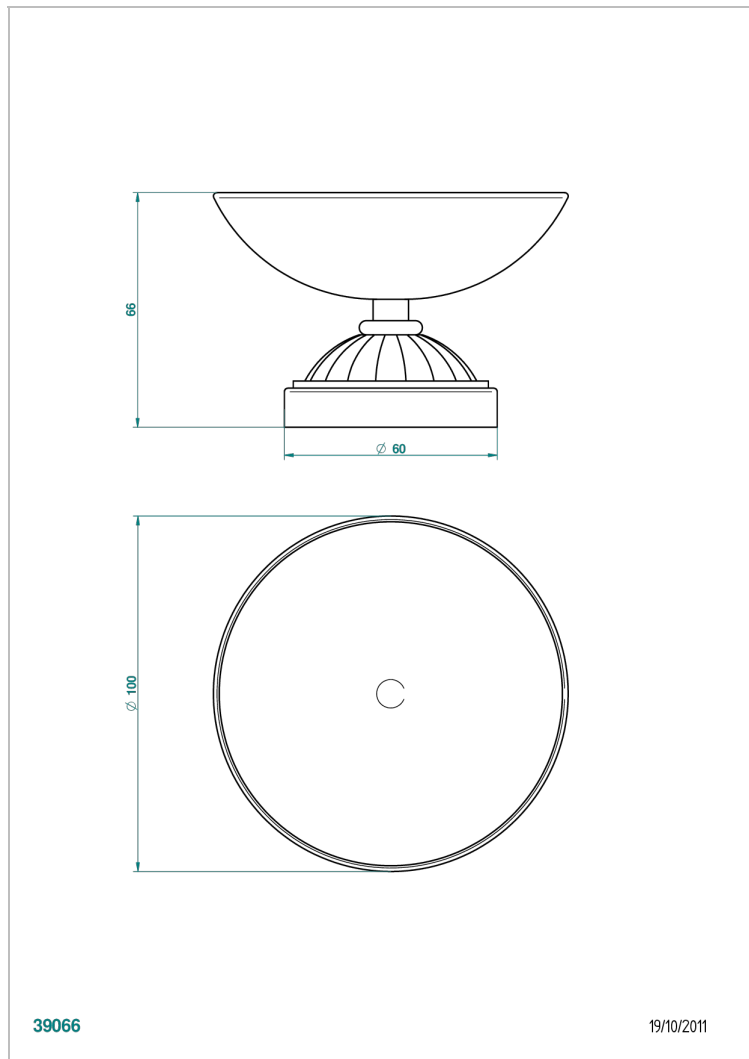

MANDARINE CRISTAL CLAIR

U1D-544

Coupe porte-savon Ø100 mm sur pied

THG[®]
PARIS

39066

19/10/2011

CARACTÉRISTIQUES

- Accessoire en laiton

FINITIONS DISPONIBLES

Bronze clair - D01
Chromé - A02
Chromé / doré - G02
Chromé mat - C02
Doré brillant - F01
Doré mat - F07

Nickel brillant - B01
Nickel mat - C01
Noir mat céramique - D30
Or pâle - F30
Or pâle mat - F31
Pvd blush - H62