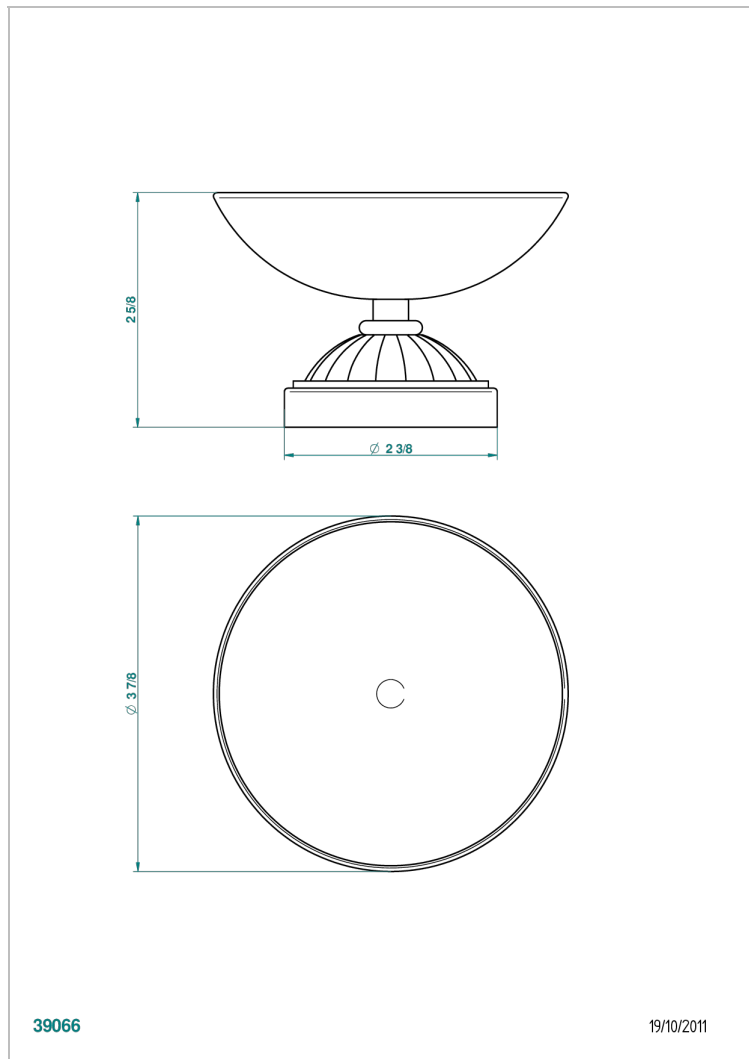

MANDARINE CRISTAL CLAIR

U1D-544

Coupe porte-savon Ø100 mm sur pied

THG[®]
PARIS

39066

19/10/2011

CARACTÉRISTIQUES

- Accessoire en laiton

FINITIONS DISPONIBLES

Bronze clair - D01
Chromé - A02
Chromé / doré - G02
Chromé mat - C02
Doré brillant - F01
Doré mat - F07

Nickel brillant - B01
Nickel mat - C01
Noir mat céramique - D30
Or pâle - F30
Or pâle mat - F31
Pvd blush - H62