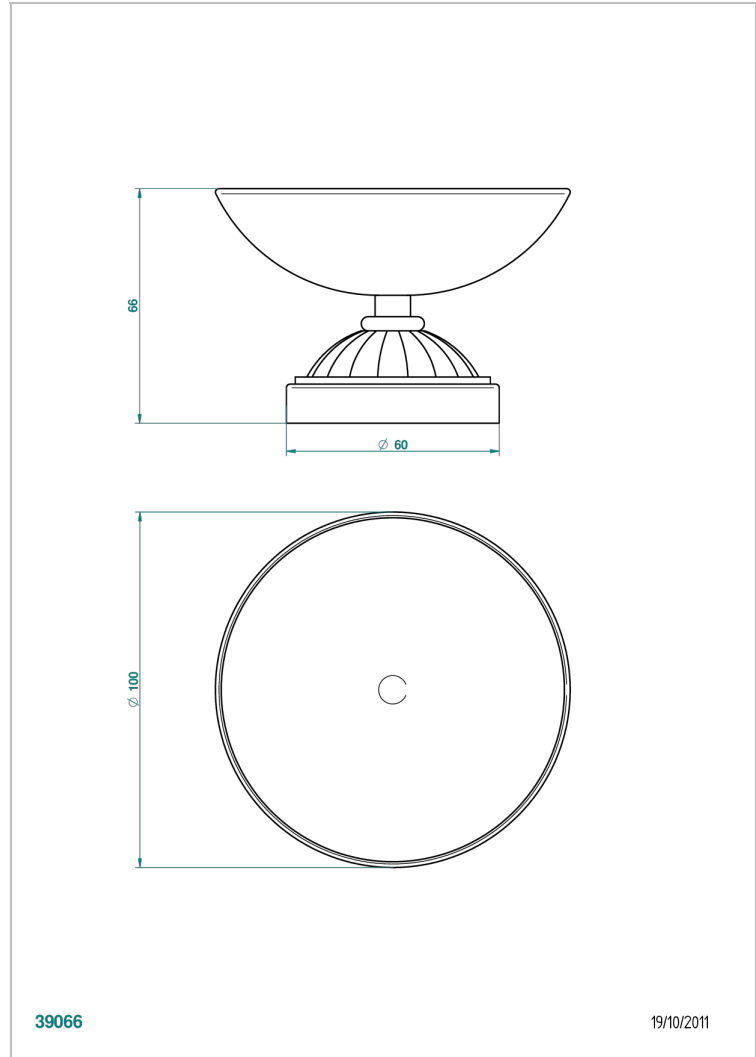

# MANDARINE CRISTAL CLAIR

U1D-544

Coupe porte-savon Ø100 mm sur pied

THG<sup>®</sup>  
PARIS

39066

19/10/2011

## CARACTÉRISTIQUES

- Accessoire en laiton