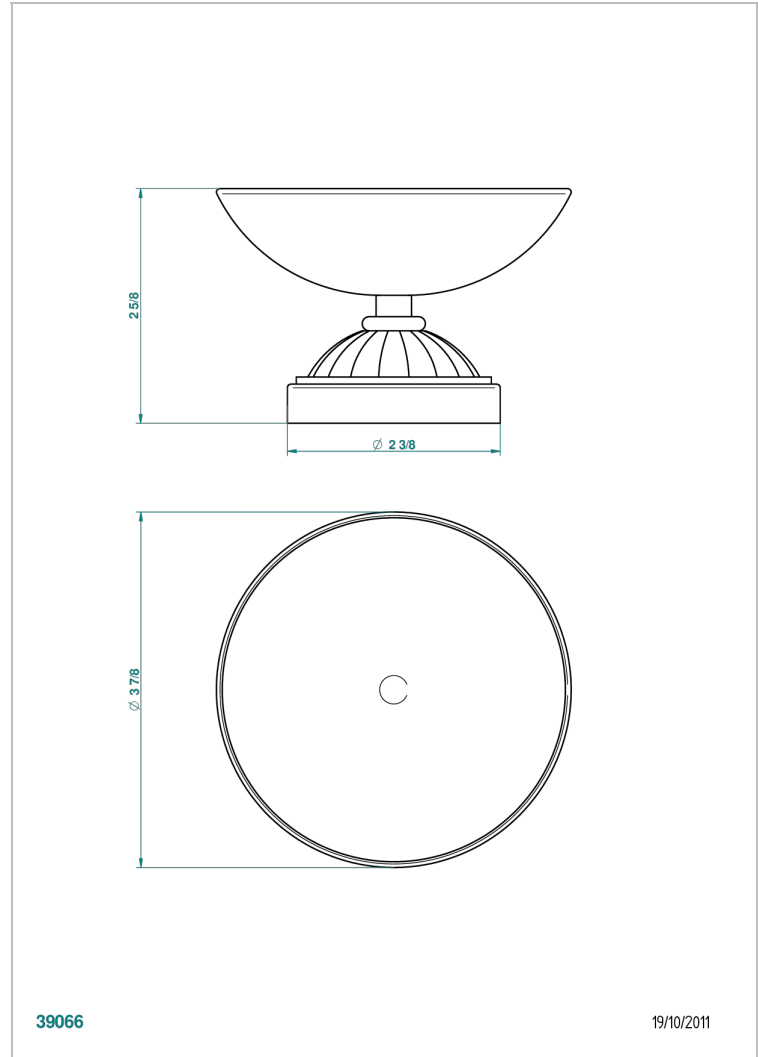

MANDARINE CRISTAL CLAIR

U1D-544

Coupe porte-savon Ø100 mm sur pied

THG[®]
PARIS

39066

19/10/2011

CARACTÉRISTIQUES

- Accessoire en laiton

FINITIONS DISPONIBLES

Bronze clair - D01
Chromé - A02
Chromé / doré - G02
Chromé mat - C02
Doré brillant - F01
Doré mat - F07

Nickel brillant - B01
Nickel mat - C01
Noir mat céramique - D30
Or pâle - F30
Or pâle mat - F31
Pvd blush - H62