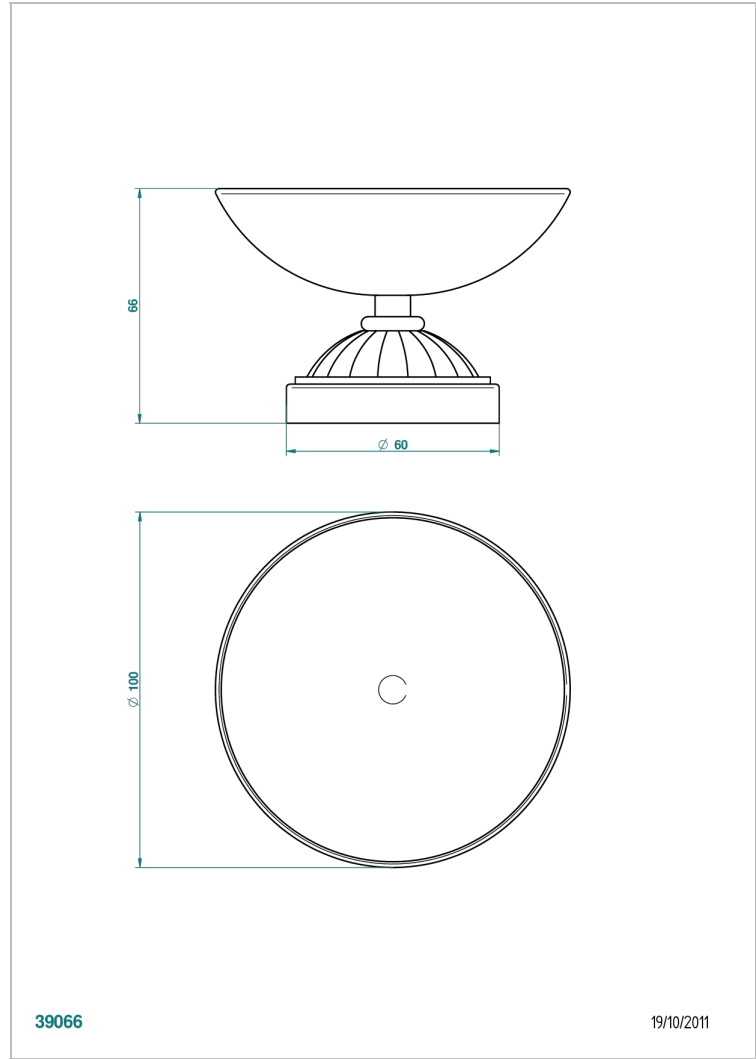

MANDARINE СО СВЕТЛЫМ ХРУСТАЛЕМ

U1D-544

Мыльница на подставке, диаметр : 100 мм

THG[®]
PARIS

39066

19/10/2011

ХАРАКТЕРИСТИКИ

- Mandarine со светлым хрусталём
- Мыльница на подставке, диаметр : 100 мм

ДОСТУПНЫЕ ВАРИАНТЫ ПОКРЫТИЙ

Black ceram - D30
Blush PVD - H62
Graphite PVD - H64
Matt Umber PVD - H67
Matt blush PVD - H60
Matt graphite PVD - H65

Umber PVD - H66
Бронза - D01
Золото - F01
Матовая красная старинная медь - H07
Матовое золото - F07
Матовое светлое золото - F31