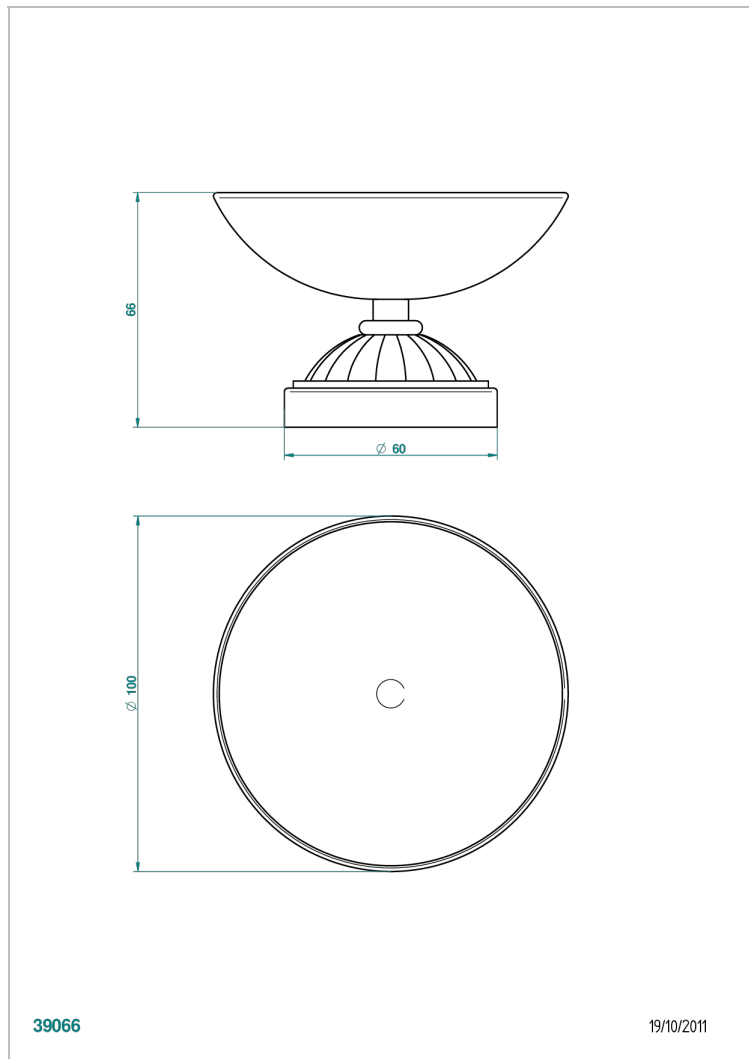

# MANDARINE CRISTAL CLAIR

U1D-544

Coupe porte-savon Ø100 mm sur pied

THG<sup>®</sup>  
PARIS

39066

19/10/2011

## CARACTÉRISTIQUES

- Accessoire en laiton