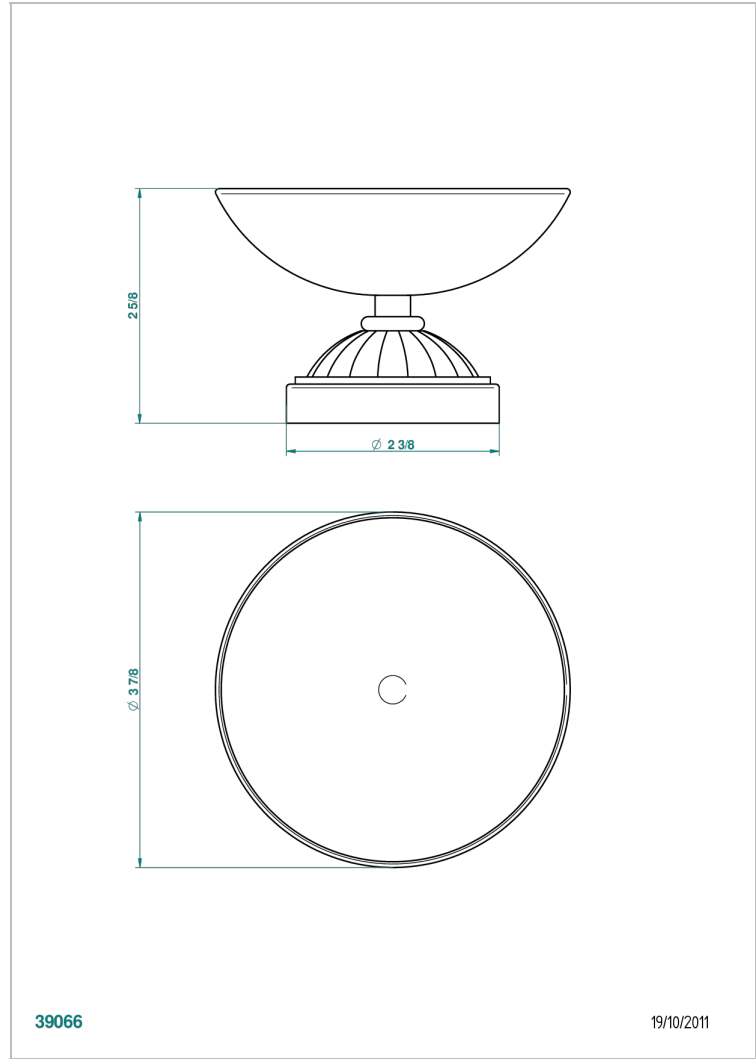

# MANDARINE CO СВЕТЛЫМ ХРУСТАЛЕМ

U1D-544

Мыльница на подставке, диаметр : 100 мм

THG<sup>®</sup>  
PARIS

39066

19/10/2011

## ХАРАКТЕРИСТИКИ

- Mandarine со светлым хрусталём
- Мыльница на подставке, диаметр : 100 мм