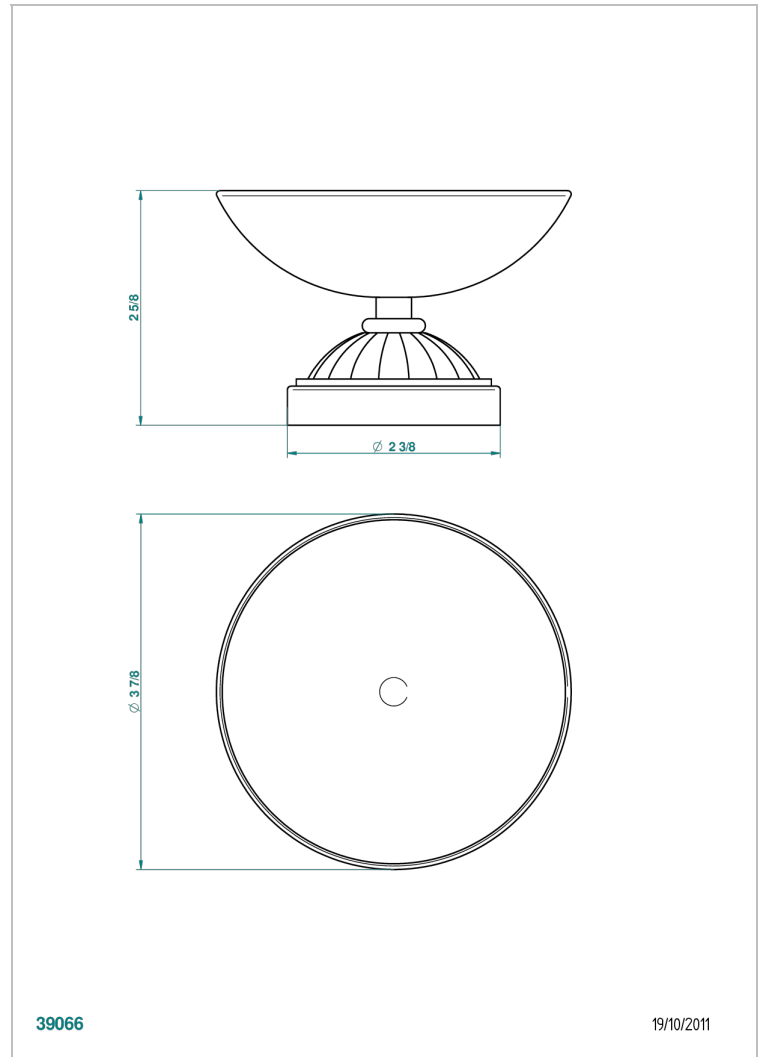

MANDARINE CRISTAL CLAIR

U1D-544

Coupe porte-savon Ø100 mm sur pied

THG[®]
PARIS

39066

19/10/2011

CARACTÉRISTIQUES

- Accessoire en laiton

FINITIONS DISPONIBLES

Bronze clair - D01
Chromé - A02
Chromé / doré - G02
Chromé mat - C02
Doré brillant - F01
Doré mat - F07

Nickel brillant - B01
Nickel mat - C01
Noir mat céramique - D30
Or pâle - F30
Or pâle mat - F31
Pvd blush - H62