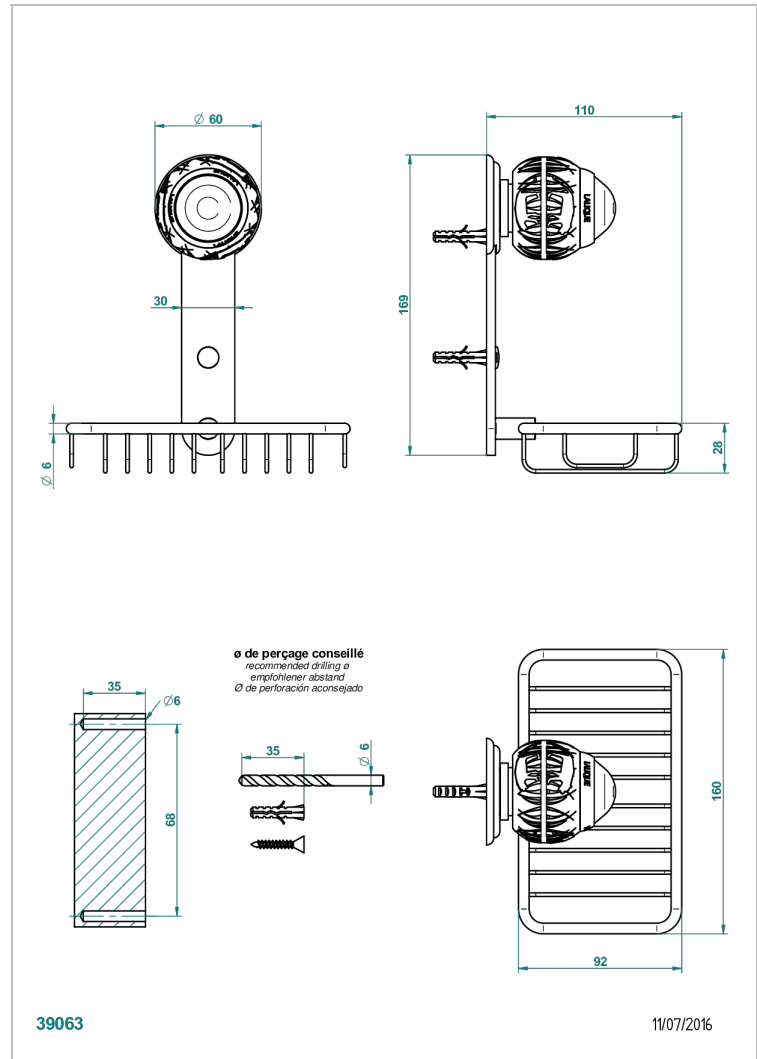

# PANTHERE CRISTAL CLAIR

A2H-620

Porte-savon fil mural 160x95 mm avec rosace

THG<sup>®</sup>  
PARIS

## CARACTÉRISTIQUES

- Accessoire en laiton