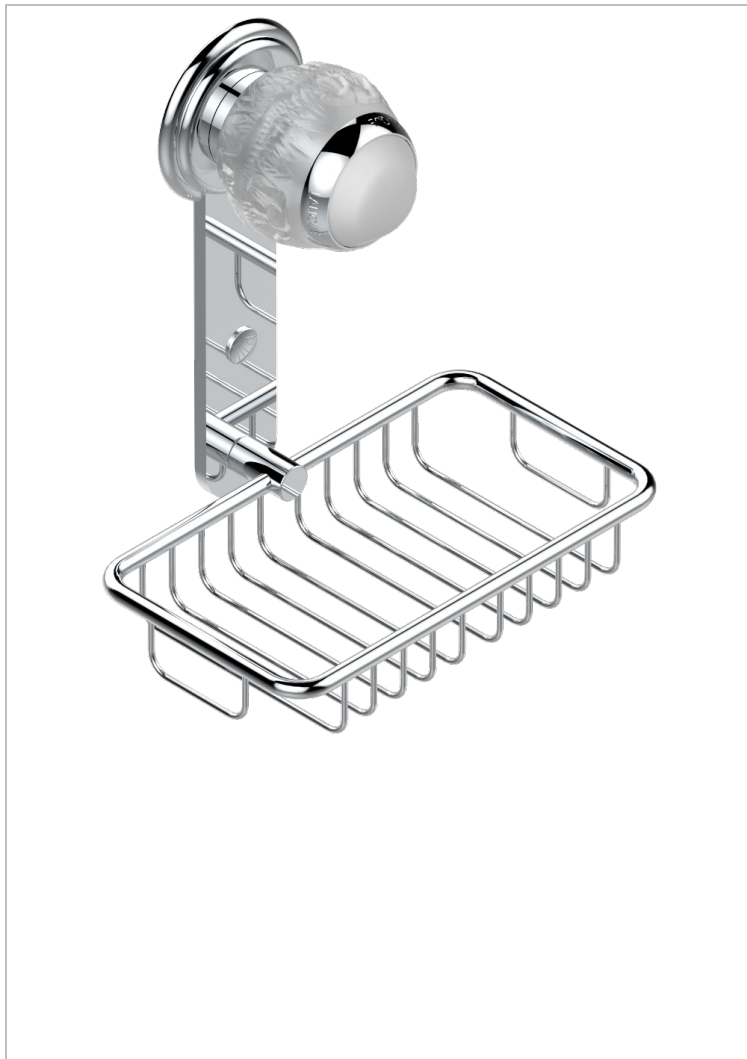

# PANTHERE CRISTAL CLAIR

A2H-620

Porte-savon fil mural 160x95 mm avec rosace

THG<sup>®</sup>  
PARIS

## CARACTÉRISTIQUES

- Accessoire en laiton

## FINITIONS DISPONIBLES

Bronze clair - D01  
Chromé - A02  
Chromé / doré - G02  
Chromé mat - C02  
Doré brillant - F01  
Doré mat - F07

Nickel brillant - B01  
Nickel mat - C01  
Noir mat céramique - D30  
Or pâle - F30  
Or pâle mat - F31  
Pvd blush - H62