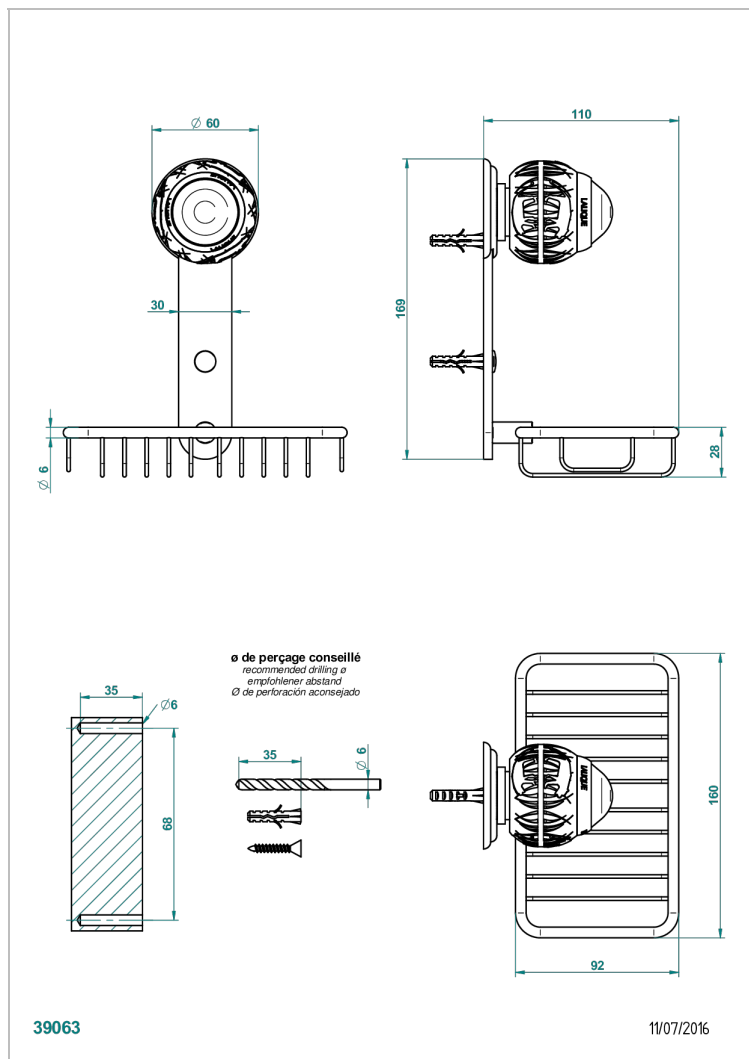

PANTHERE CRISTAL CLARO

A2H-620

Jabonera mural para ducha con rosetón 160x95 mm

THG[®]
PARIS

CARACTERÍSTICAS

- Panthère cristal claro
- Jabonera mural para ducha con rosetón 160x95 mm

ACABADOS DISPONIBLES

Bronce claro - D01
Cerámica negra mate - D30
Cobre viejo mate - H07
Cromo - A02
Cromo / dorado - G02
Cromo mate - C02