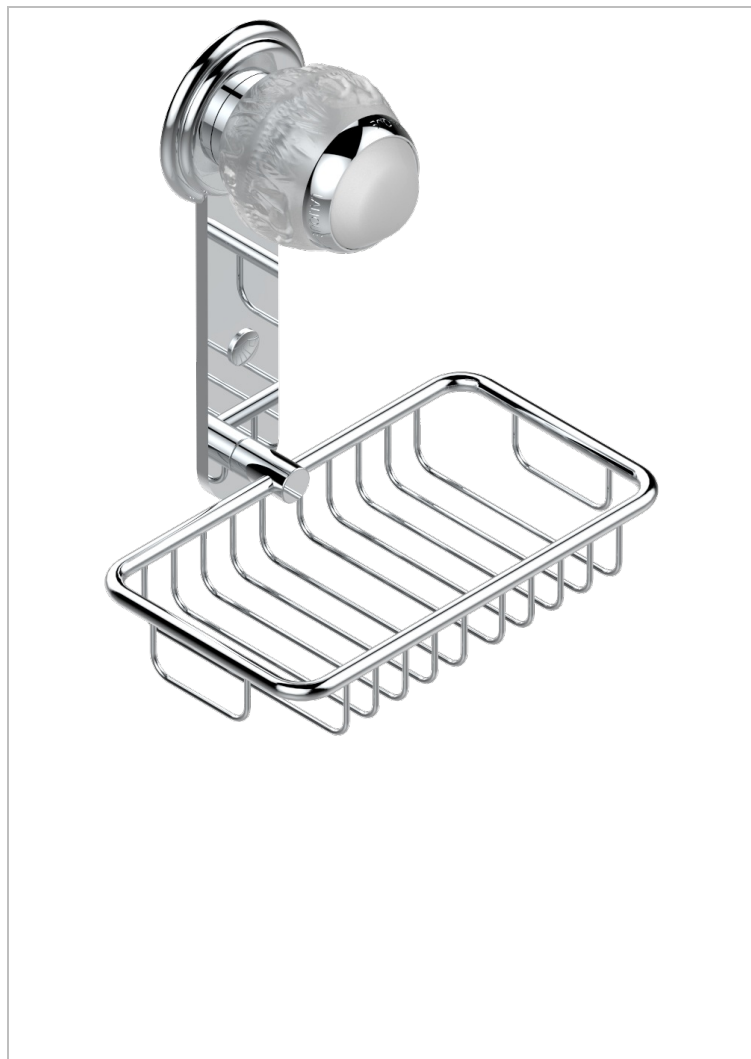

PANTHERE CRISTAL CLARO

A2H-620

Jabonera mural para ducha con rosetón 160x95 mm

THG[®]
PARIS

CARACTERÍSTICAS

- Panthère cristal claro
- Jabonera mural para ducha con rosetón 160x95 mm

ACABADOS DISPONIBLES

Bronce claro - D01
Cerámica negra mate - D30
Cobre viejo mate - H07
Cromo - A02
Cromo / dorado - G02
Cromo mate - C02

Dorado - F01
Dorado mate - F07
Dorado pálido - F30
Dorado pálido mate (sin barniz) - F31
Níquel - B01
Níquel mate - C01

Níquel viejo - H28
Pvd blush - H62
Pvd blush mate - H60
Pvd color latón - H49
Pvd color latón mate - H50
Pvd color níquel - H55