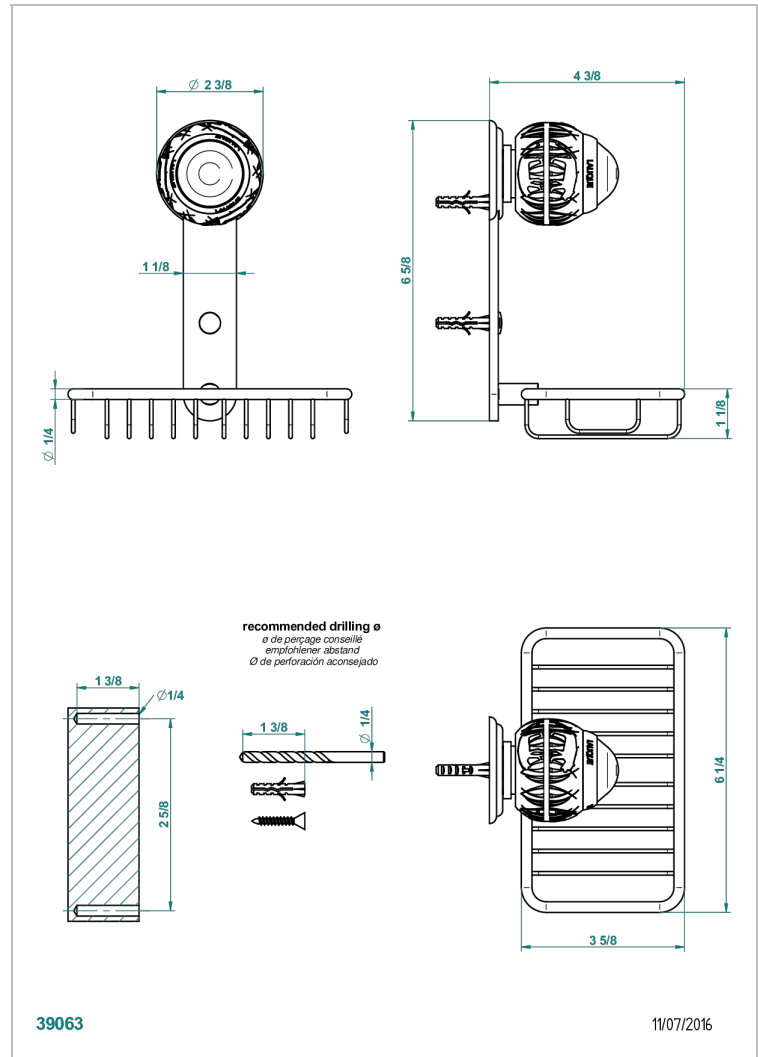

PANTHERE CRISTAL CLAIR

A2H-620

Porte-savon fil mural 160x95 mm avec rosace

THG[®]
PARIS

CARACTÉRISTIQUES

- Accessoire en laiton

FINITIONS DISPONIBLES

Bronze clair - D01
Chromé - A02
Chromé / doré - G02
Chromé mat - C02
Doré brillant - F01
Doré mat - F07

Nickel brillant - B01
Nickel mat - C01
Noir mat céramique - D30
Or pâle - F30
Or pâle mat - F31
Pvd blush - H62

Pvd blush mat - H60
Pvd couleur bronze brown - F33
Pvd couleur bronze brown - mat - F34
Pvd couleur doré - H52
Pvd couleur doré mat - H53
Pvd couleur laiton - H49