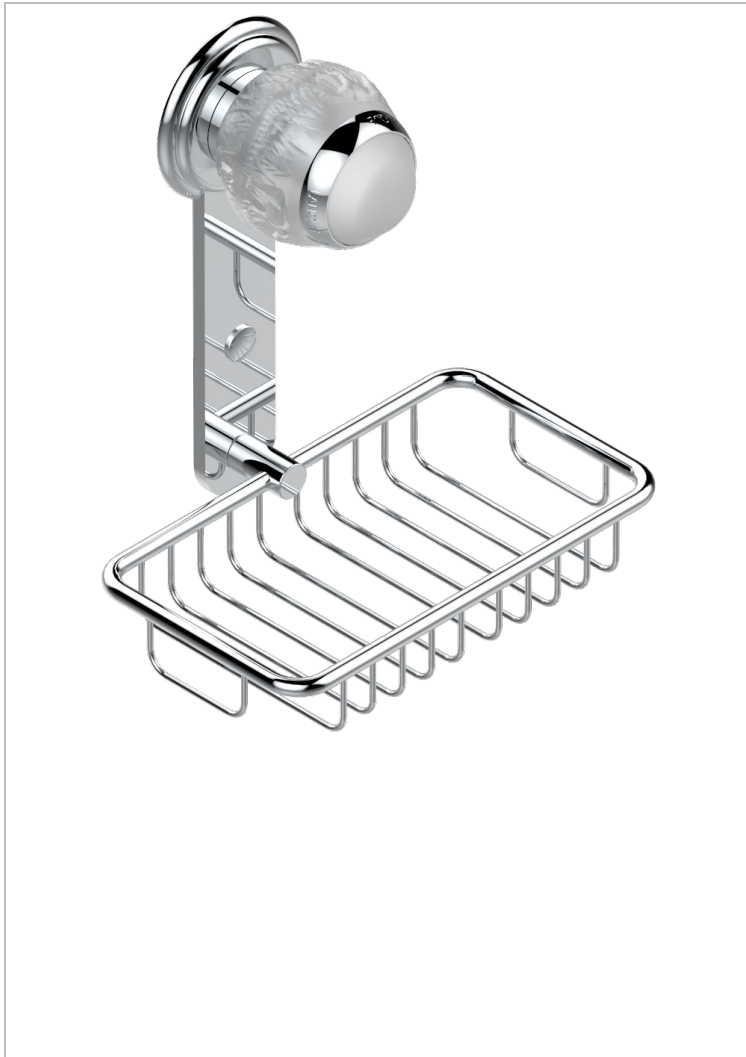

PANTHERE CRISTAL CLAIR

A2H-620

Porte-savon fil mural 160x95 mm avec rosace

THG[®]
PARIS

CARACTÉRISTIQUES

- Accessoire en laiton

FINITIONS DISPONIBLES

Bronze clair - D01
Chromé - A02
Chromé / doré - G02
Chromé mat - C02
Doré brillant - F01
Doré mat - F07

Nickel brillant - B01
Nickel mat - C01
Noir mat céramique - D30
Or pâle - F30
Or pâle mat - F31
Pvd blush - H62

Pvd blush mat - H60
Pvd couleur bronze brown - F33
Pvd couleur bronze brown - mat - F34
Pvd couleur doré - H52
Pvd couleur doré mat - H53
Pvd couleur laiton - H49