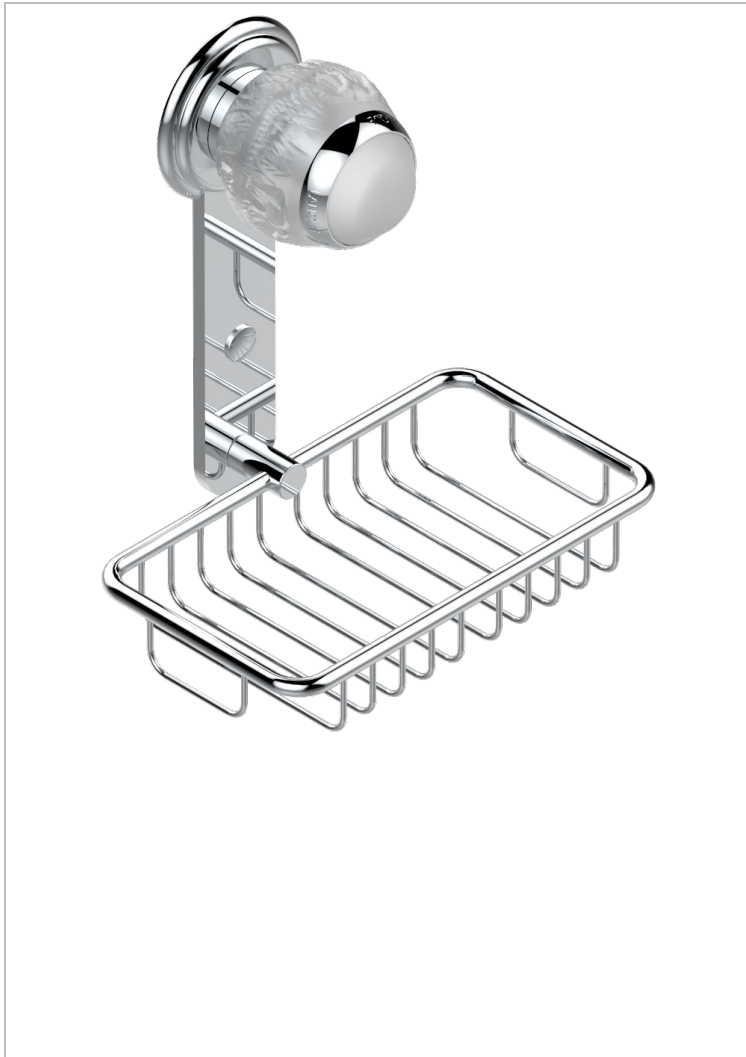

PANTHERE CRISTAL CLARO

A2H-620

Jabonera mural para ducha con rosetón 160x95 mm

THG[®]
PARIS

CARACTERÍSTICAS

- Panthère cristal claro
- Jabonera mural para ducha con rosetón 160x95 mm

ACABADOS DISPONIBLES

Bronce claro - D01
Cerámica negra mate - D30
Cobre viejo mate - H07
Cromo - A02
Cromo / dorado - G02
Cromo mate - C02

Dorado - F01
Dorado mate - F07
Dorado pálido - F30
Dorado pálido mate (sin barniz) - F31
Níquel - B01
Níquel mate - C01

Níquel viejo - H28
Pvd blush - H62
Pvd blush mate - H60
Pvd color latón - H49
Pvd color latón mate - H50
Pvd color níquel - H55