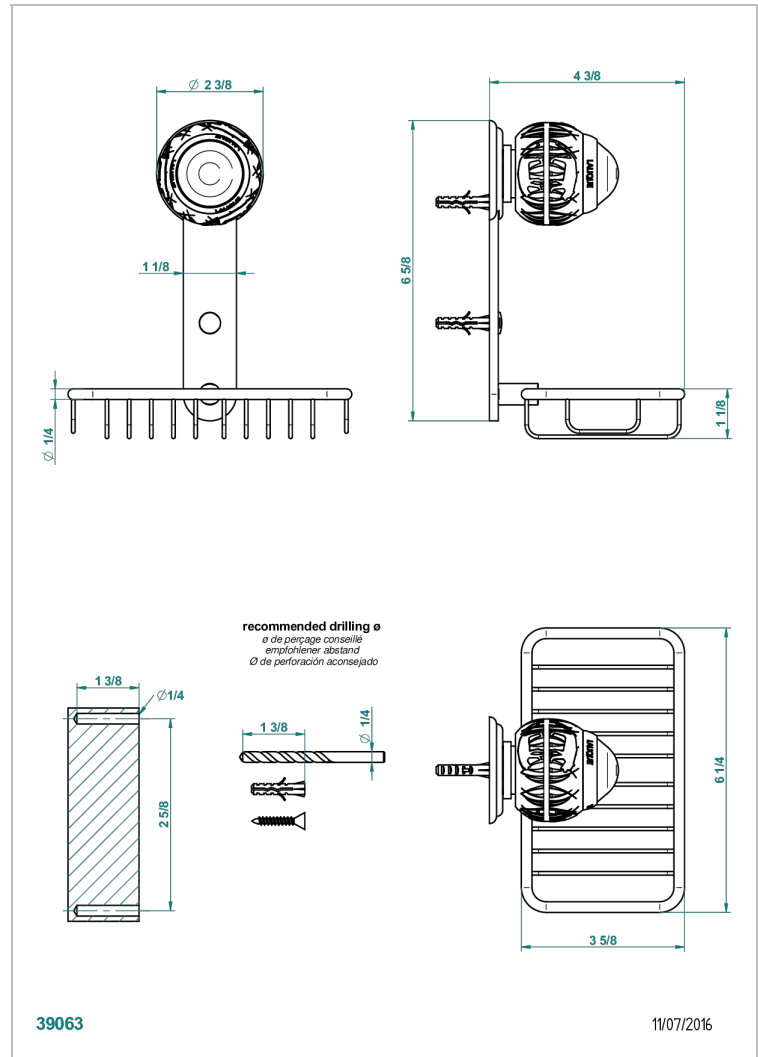

PANTHERE CRISTAL CLARO

A2H-620

Jabonera mural para ducha con rosetón 160x95 mm

THG[®]
PARIS

CARACTERÍSTICAS

- Panthère cristal claro
- Jabonera mural para ducha con rosetón 160x95 mm

ACABADOS DISPONIBLES

Bronce claro - D01
Cerámica negra mate - D30
Cobre viejo mate - H07
Cromo - A02
Cromo / dorado - G02
Cromo mate - C02