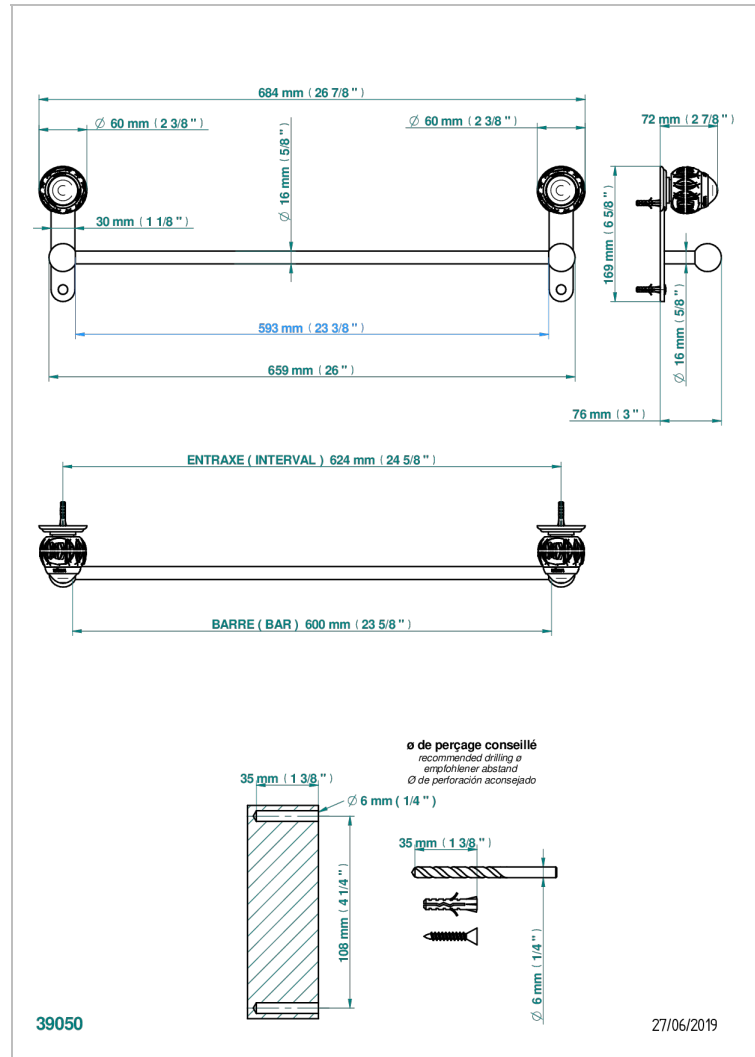

# PANTHERE CRISTAL CLAIR

A2H-514/60

Porte-serviette 1 barre fixe long. 600 mm

THG<sup>®</sup>  
PARIS

## CARACTÉRISTIQUES

- Panthère Cristal clair
- Porte-serviette 1 barre fixe long. 600 mm