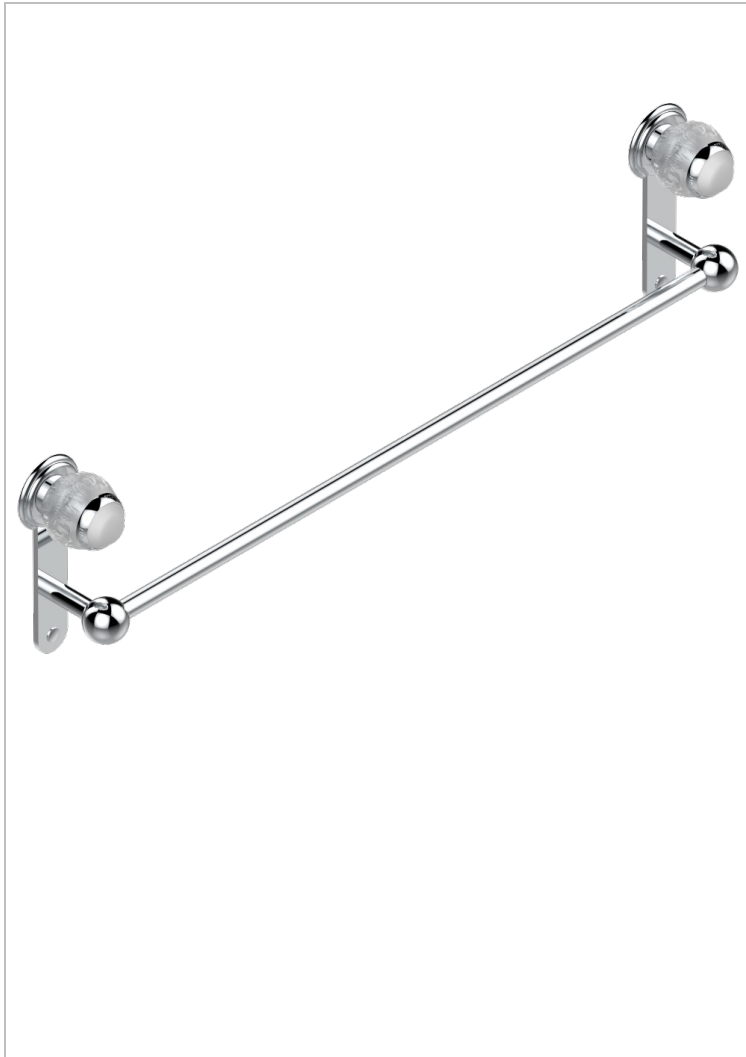

# PANTHERE CRISTAL CLAIR

A2H-514/60

Porte-serviette 1 barre fixe long. 600 mm

THG<sup>®</sup>  
PARIS

## CARACTÉRISTIQUES

- Panthère Cristal clair
- Porte-serviette 1 barre fixe long. 600 mm

## FINITIONS DISPONIBLES

Bronze clair - D01  
Chromé - A02  
Chromé / doré - G02  
Chromé mat - C02  
Doré brillant - F01  
Doré mat - F07

Nickel brillant - B01  
Nickel mat - C01  
Noir mat céramique - D30  
Or pâle - F30  
Or pâle mat - F31  
Pvd blush - H62