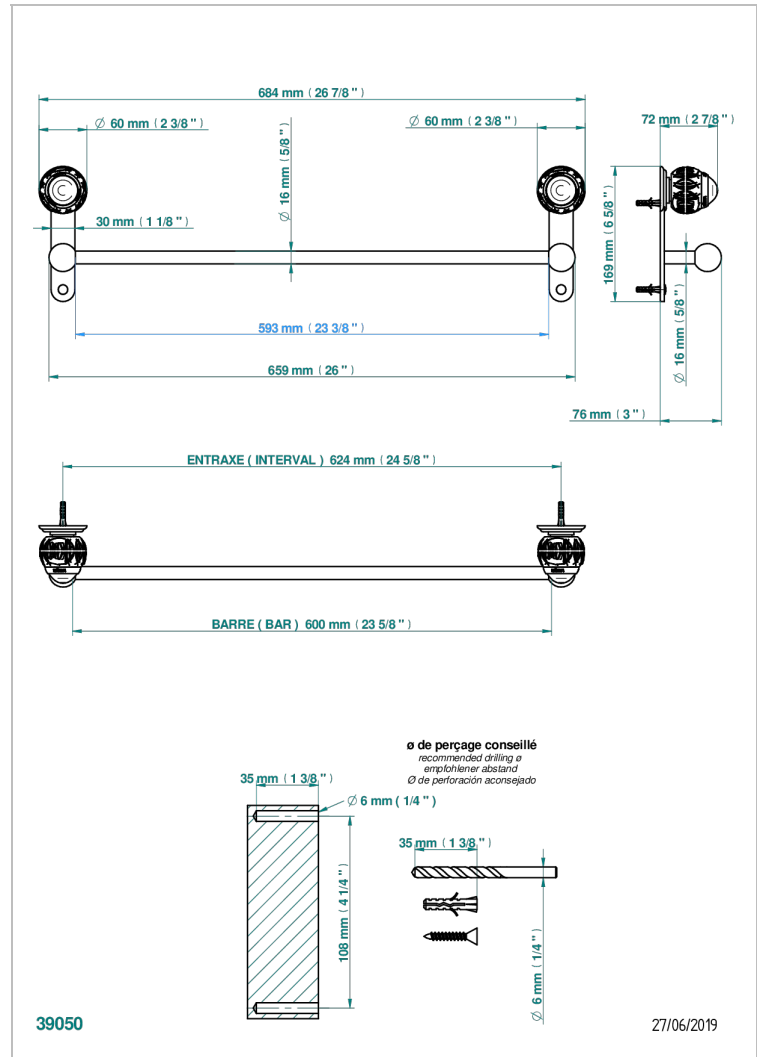

# PANTHERE CRISTAL CLARO

A2H-514/60

Toallero lg 600 mm

THG<sup>®</sup>  
PARIS

## CARACTERÍSTICAS

- Panthère cristal claro
- Toallero lg 600 mm