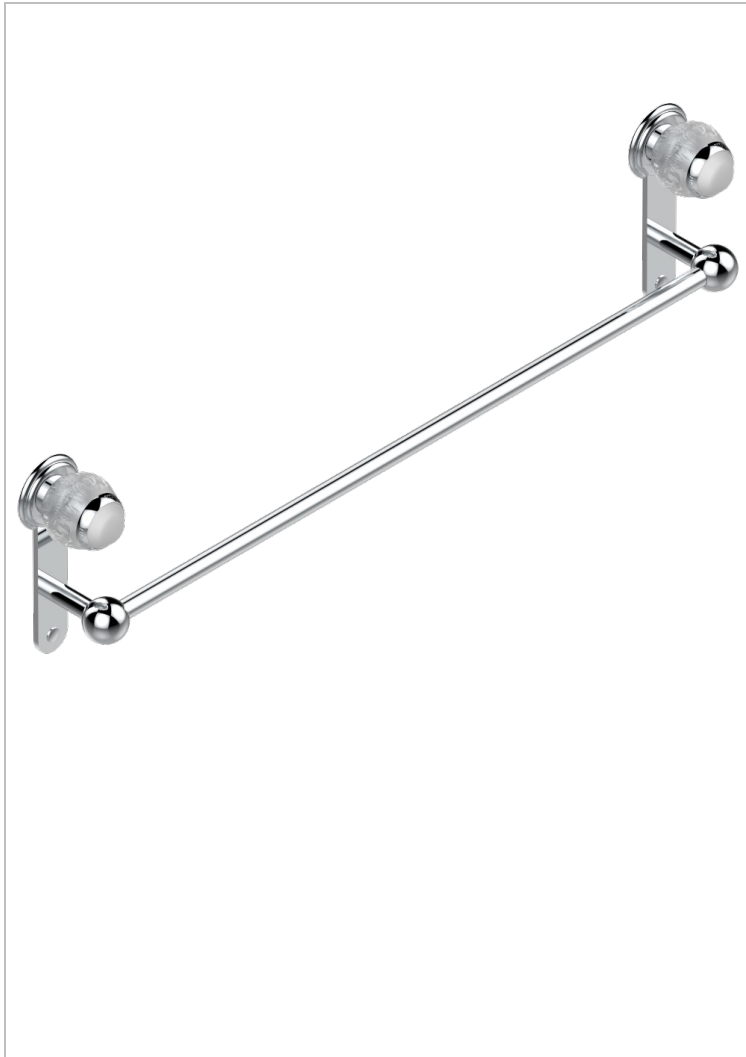

# PANTHERE CRISTAL CLARO

A2H-514/60

Toallero lg 600 mm

THG<sup>®</sup>  
PARIS

## CARACTERÍSTICAS

- Panthère cristal claro
- Toallero lg 600 mm

## ACABADOS DISPONIBLES

Bronce claro - D01  
Cerámica negra mate - D30  
Cobre viejo mate - H07  
Cromo - A02  
Cromo / dorado - G02  
Cromo mate - C02

Dorado - F01  
Dorado mate - F07  
Dorado pálido - F30  
Dorado pálido mate (sin barniz) - F31  
Níquel - B01  
Níquel mate - C01

Níquel viejo - H28  
Pvd blush - H62  
Pvd blush mate - H60  
Pvd color latón - H49  
Pvd color latón mate - H50  
Pvd color níquel - H55

Pvd color níquel mate - H56  
Pvd color oro - H52  
Pvd color oro mate - H53  
Pvd grafito - H64  
Pvd grafito mate - H65  
Pvd marrón bronce - F33