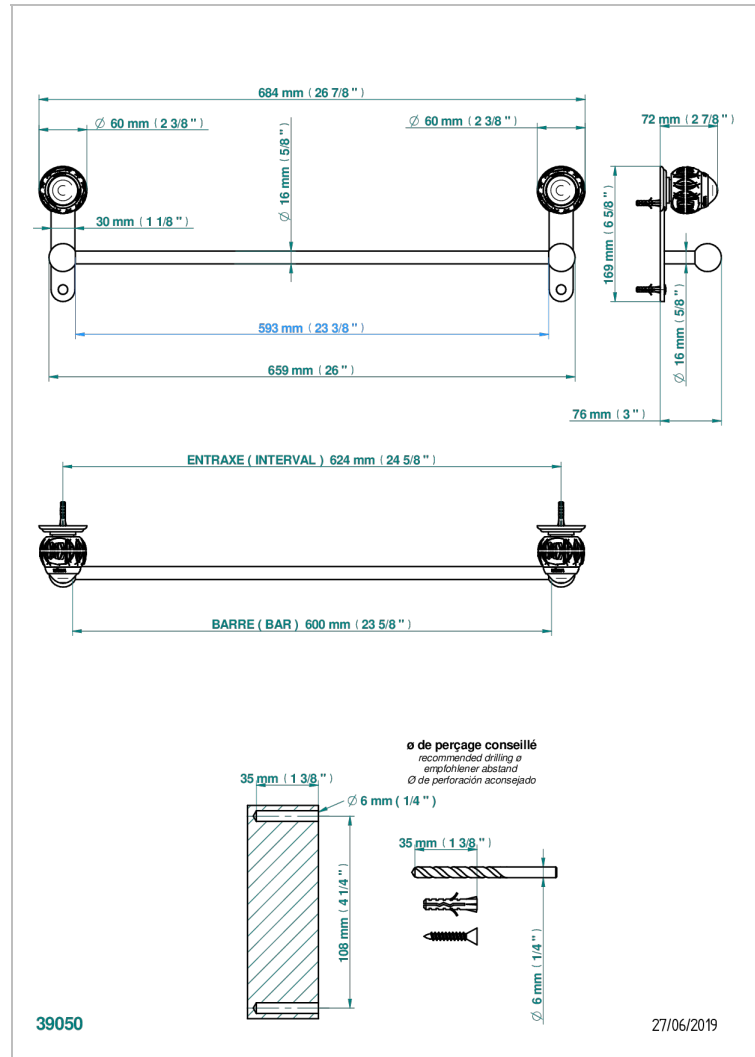

PANTHERE CRISTAL CLAIR

A2H-514/60

Porte-serviette 1 barre fixe long. 600 mm

THG[®]
PARIS

CARACTÉRISTIQUES

- Panthère Cristal clair
- Porte-serviette 1 barre fixe long. 600 mm

FINITIONS DISPONIBLES

Bronze clair - D01
Chromé - A02
Chromé / doré - G02
Chromé mat - C02
Doré brillant - F01
Doré mat - F07