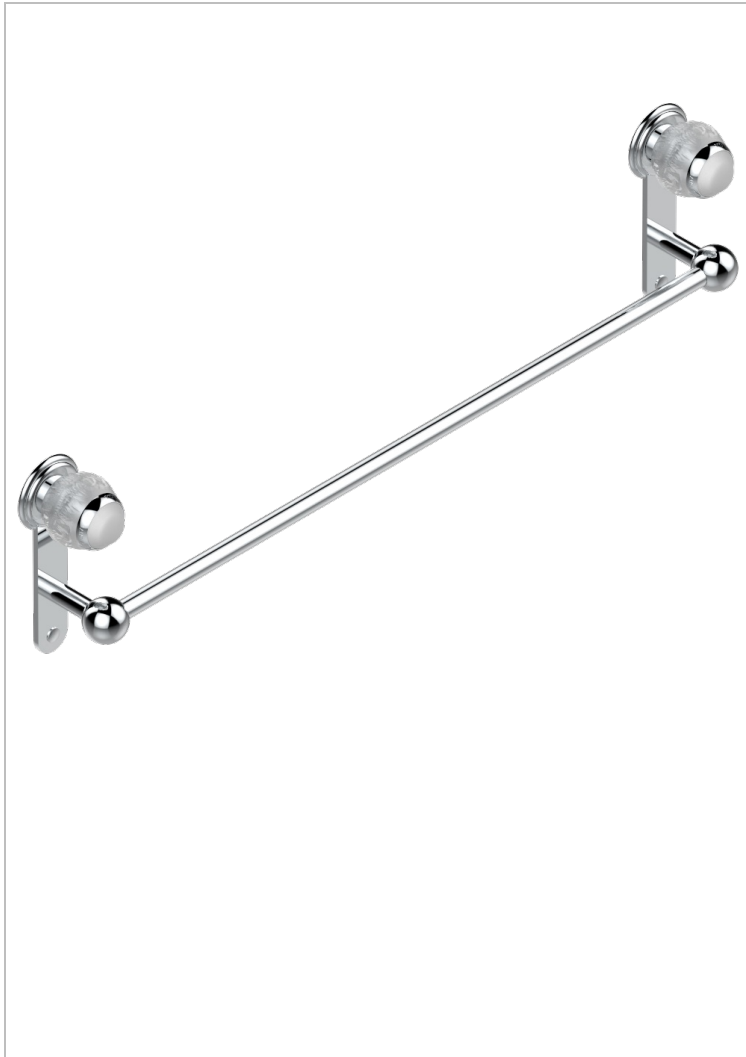

PANTHERE CRISTAL CLAIR

A2H-514/60

Porte-serviette 1 barre fixe long. 600 mm

THG[®]
PARIS

CARACTÉRISTIQUES

- Panthère Cristal clair
- Porte-serviette 1 barre fixe long. 600 mm

FINITIONS DISPONIBLES

Bronze clair - D01
Chromé - A02
Chromé / doré - G02
Chromé mat - C02
Doré brillant - F01
Doré mat - F07

Nickel brillant - B01
Nickel mat - C01
Noir mat céramique - D30
Or pâle - F30
Or pâle mat - F31
Pvd blush - H62

Pvd blush mat - H60
Pvd couleur bronze brown - F33
Pvd couleur bronze brown - mat - F34
Pvd couleur doré - H52
Pvd couleur doré mat - H53
Pvd couleur laiton - H49

Pvd couleur laiton mat - H50
Pvd couleur nickel - H55
Pvd couleur nickel mat - H56
Pvd graphite - H64
Pvd graphite mat - H65
Pvd umber - H66

Pvd umber mat - H67
Vieux cuivre rouge mat - H07
Vieux nickel - H28