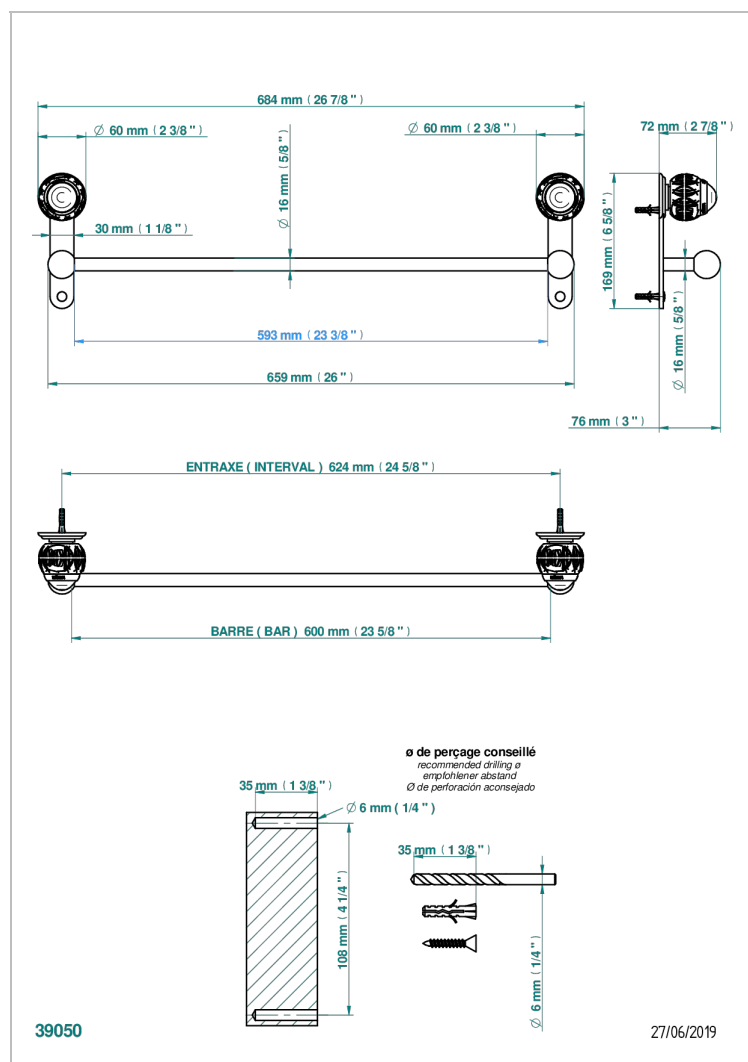

PANTHERE CRISTAL CLARO

A2H-514/60

Toallero lg 600 mm

CARACTERÍSTICAS

- Panthère cristal claro
- Toallero lg 600 mm

ACABADOS DISPONIBLES

Bronce claro - D01
Cerámica negra mate - D30
Cobre viejo mate - H07
Cromo - A02
Cromo / dorado - G02
Cromo mate - C02