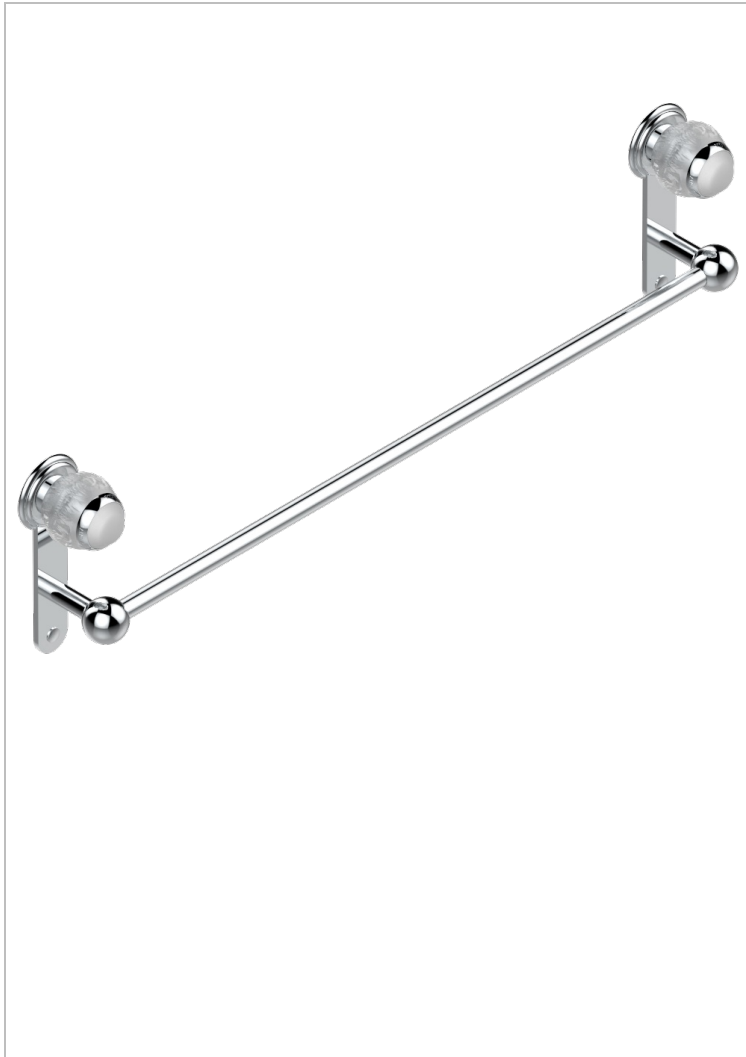

PANTHERE, KRISTALL KLAR

A2H-514/60

Handtuchstange Länge 600 mm

THG[®]
PARIS

EIGENSCHAFTEN

- Panthère, Kristall klar
- Handtuchstange Länge 600 mm

VERFÜGBARE OBERFLÄCHEN

Altnickel - H28
Blassgold - F30
Blassgold matt unlackiert - F31
Bronze hell - D01
Chrom - A02
Chrom / gold - G02

Chrom matt - C02
Gold - F01
Gold matt - F07
Kupfer altrot matt lackiert - H07
Mattschwarz keramik - D30
Nickel matt - C01

Pvd blush - H62
Pvd blush matt - H60
Pvd bronze braun - F33
Pvd bronze braun matt - F34
Pvd gold - H52
Pvd gold matt - H53