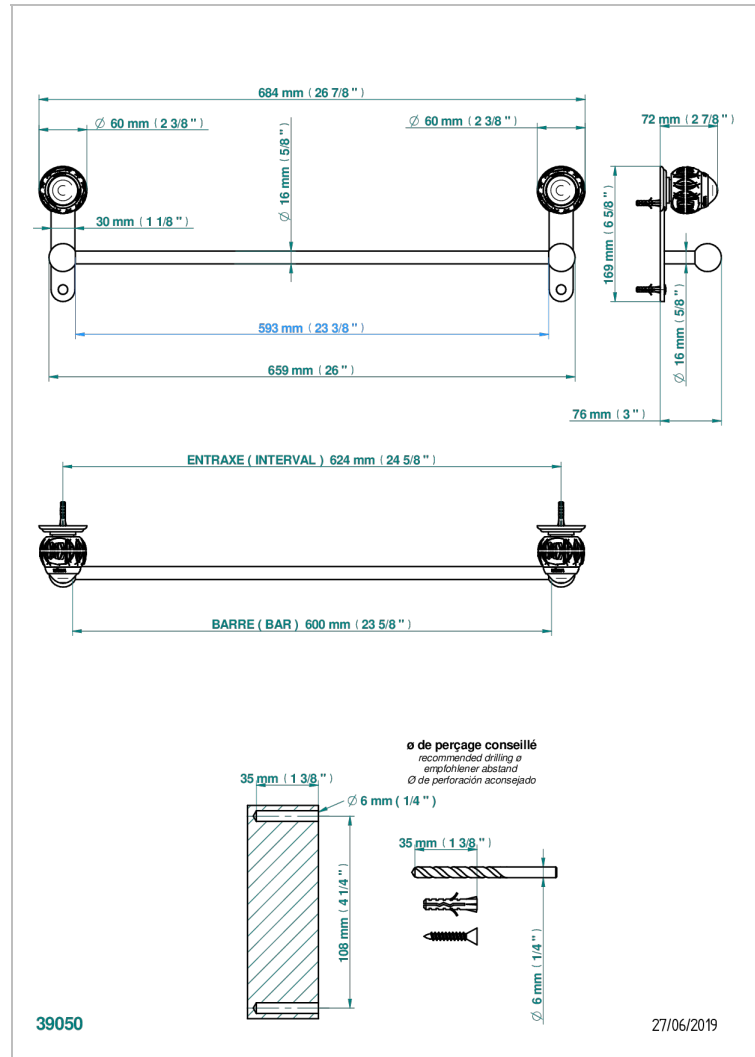

PANTHERE, KRISTALL KLAR

A2H-514/60

Handtuchstange Länge 600 mm

THG[®]
PARIS

EIGENSCHAFTEN

- Panthère, Kristall klar
- Handtuchstange Länge 600 mm

VERFÜGBARE OBERFLÄCHEN

Altnickel - H28
Blassgold - F30
Blassgold matt unlackiert - F31
Bronze hell - D01
Chrom - A02
Chrom / gold - G02