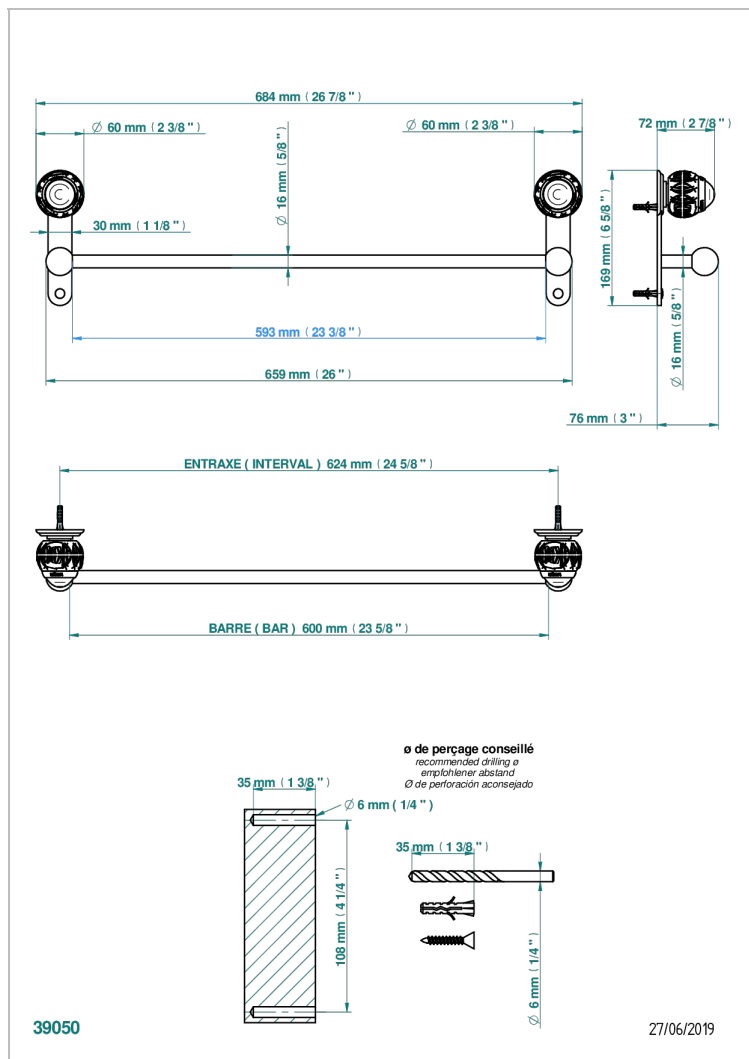

# PANTHERE CO СВЕТЛЫМ ХРУСТАЛЕМ

A2H-514/60

Полотенцедержатель одинарный - фиксированная рейка 600 мм Д. 16 мм

## ХАРАКТЕРИСТИКИ

- Panthere со светлым хрусталём
- Полотенцедержатель одинарный - фиксированная рейка 600 мм Д. 16 мм