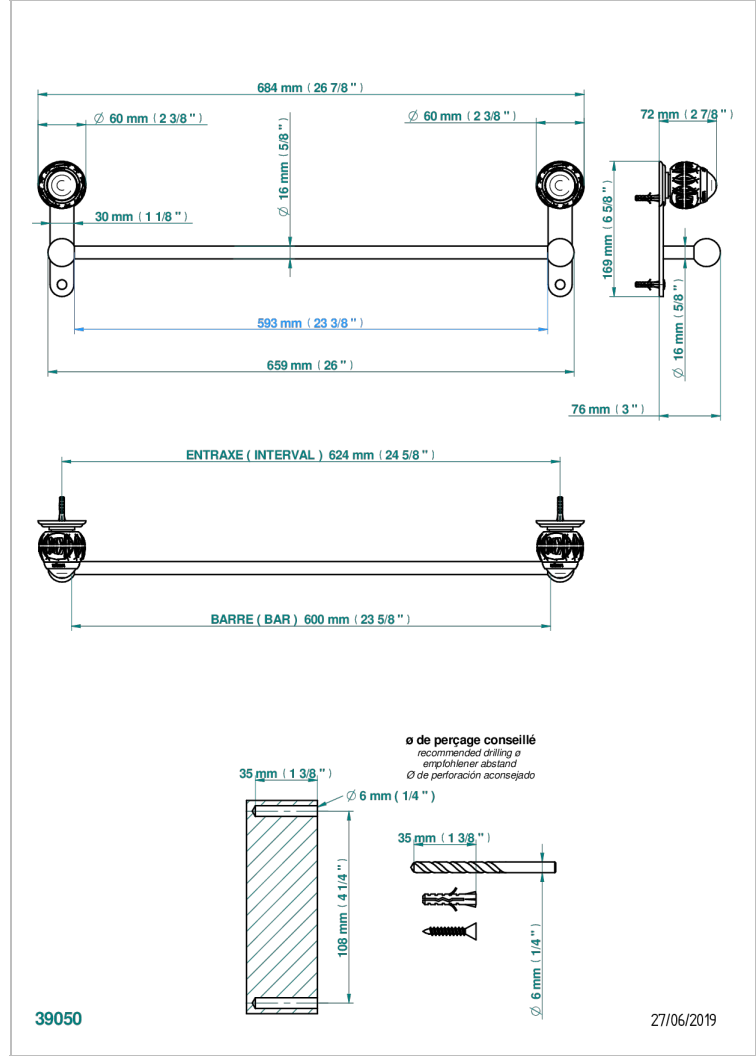

# PANTHERE CLEAR CRYSTAL

A2H-514/60

单杆固定毛巾架 长600毫米

THG<sup>®</sup>  
PARIS

## 特色

- Panthère Clear crystal
- 单杆固定毛巾架 长600毫米