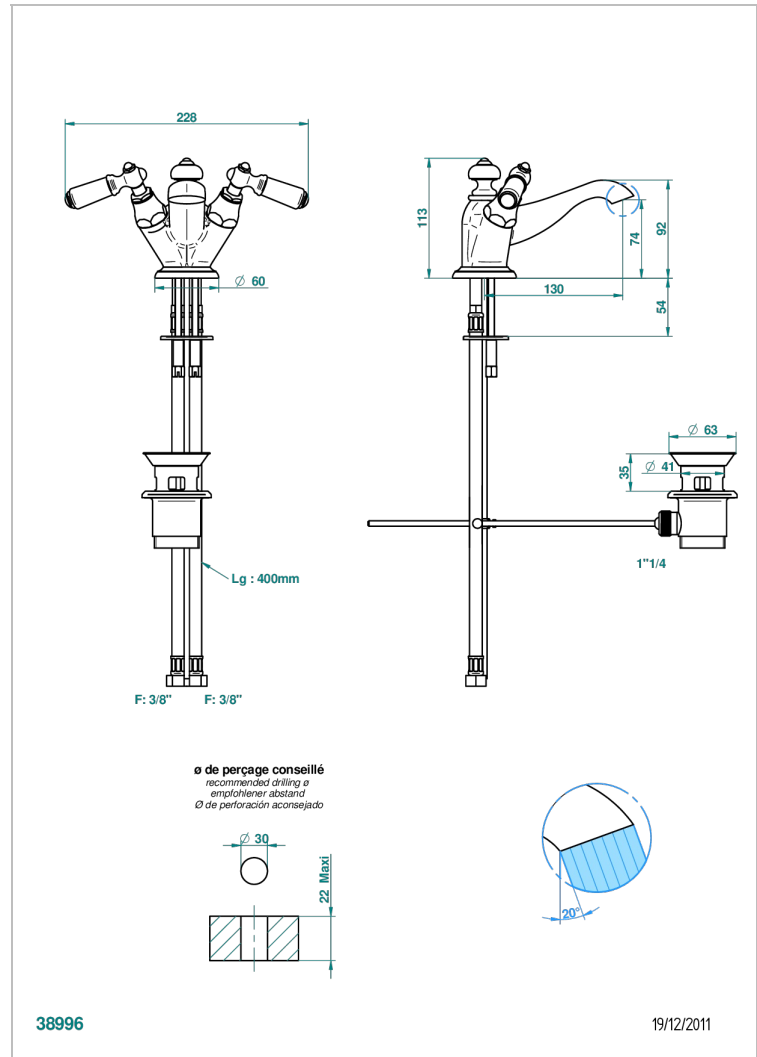

BROADWAY A MANETTES

A04-2155

Mélangeur de lavabo monotrou avec vidage

THG[®]
PARIS

CARACTÉRISTIQUES

- Laiton sans plomb
- Têtes à disques céramique 1/2" 1/4 tour
- Bec à écoulement libre
- Fourni avec vidage à tirette 1 1/4"
- ACS : 17ACCLY613
- NF : NF EN 200 - IA - Chrome