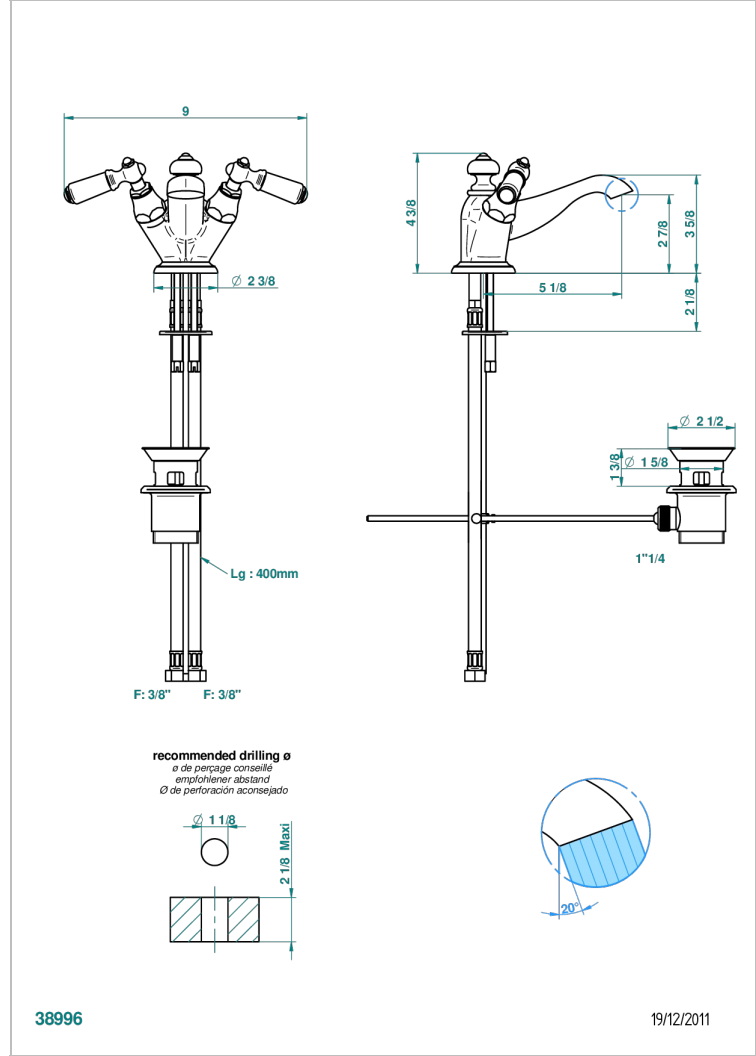

BROADWAY A MANETTES

A04-2155

Mélangeur de lavabo monotrou avec vidage

THG[®]
PARIS

CARACTÉRISTIQUES

- Laiton sans plomb
- Têtes à disques céramique 1/2" 1/4 tour
- Bec à écoulement libre
- Fourni avec vidage à tirette 1 1/4"
- ACS : 17ACCLY613
- NF : NF EN 200 - IA - Chrome