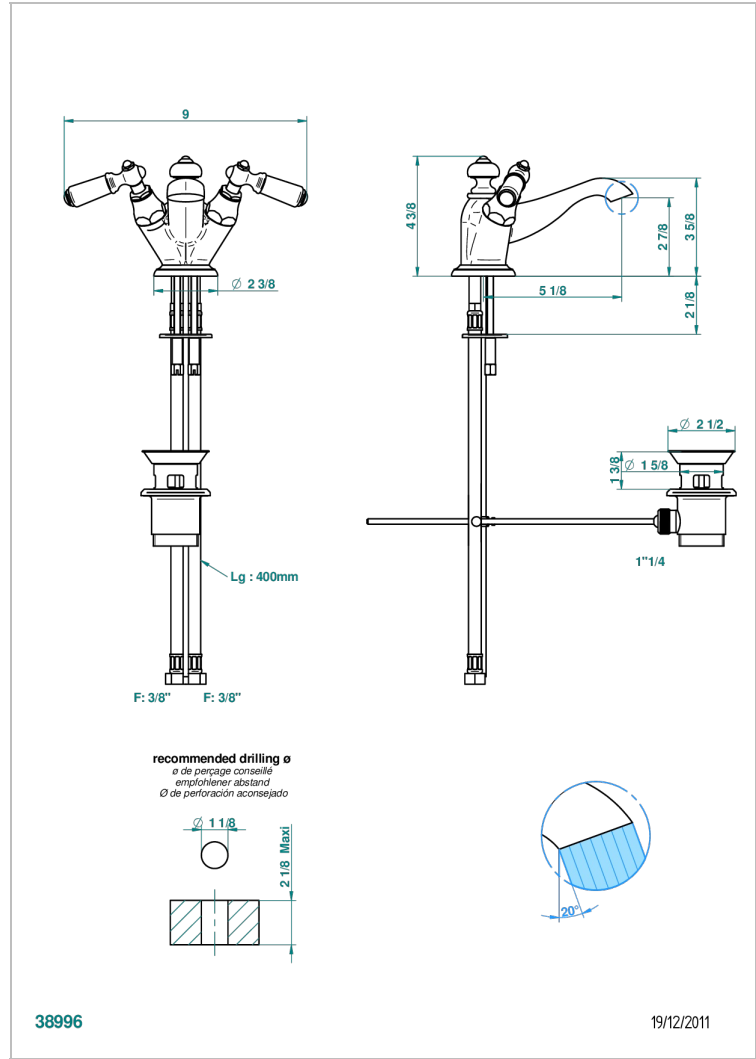

BROADWAY A MANETTES

A04-2155

Mélangeur de lavabo monotrou avec vidage

THG[®]
PARIS

CARACTÉRISTIQUES

- Laiton sans plomb
- Têtes à disques céramique 1/2" 1/4 tour
- Bec à écoulement libre
- Fourni avec vidage à tirette 1 1/4"
- ACS : 17ACCLY613
- NF : NF EN 200 - IA - Chrome