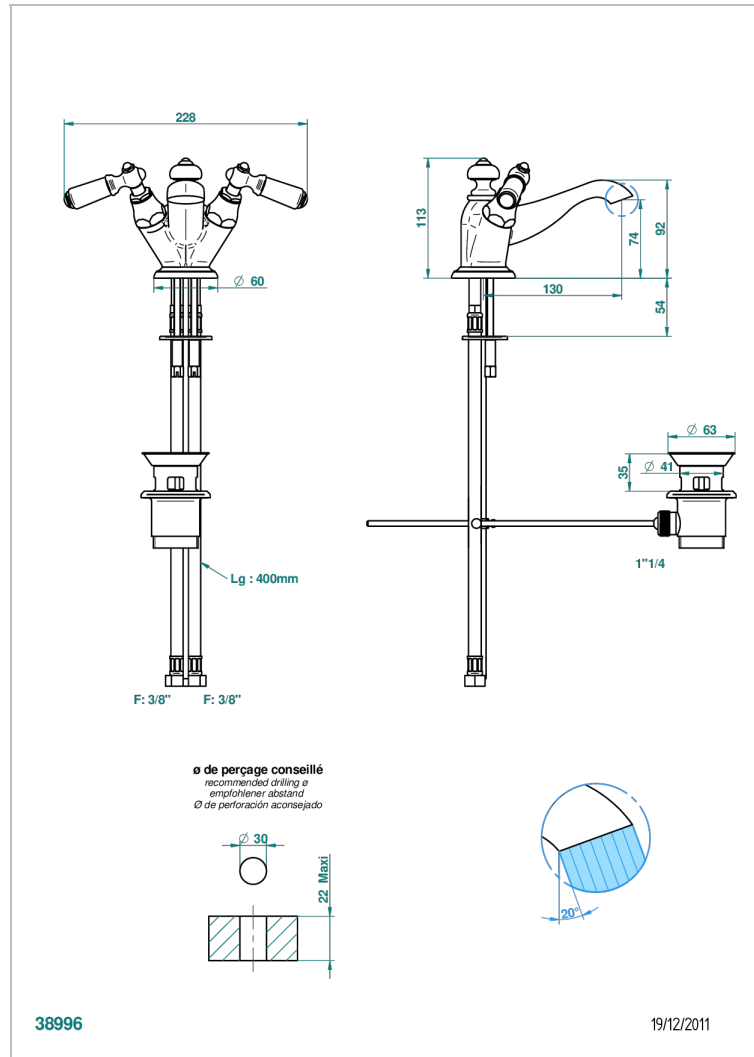

BROADWAY С РУКОЯТКАМИ

A04-2155

Смеситель для раковины на одно отверстие с донным клапаном

THG[®]
PARIS

ХАРАКТЕРИСТИКИ

- ACS : 17ACCLY613
- NF : NF EN 200 - IA - Chrome

СТАНДАРТЫ

ДОСТУПНЫЕ ВАРИАНТЫ ПОКРЫТИЙ